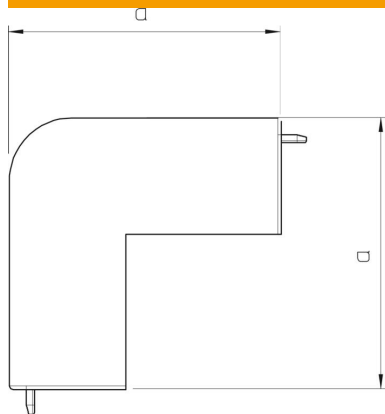

Tehnisko datu lapa

Ārējā stūra vāks, kanāla tipam WDKH 60150

Preces numurs: 6175642

Ārējais stūris WDKH kanāla, kas nesatur halogēnus, virzienu maiņai.
Fasondetaļas visbiežāk ir izgatavotas kā pārsega fasondetaļas.

Polikarbonāts/Acrylnitril-Butadien-Styrol

Pamatdati

Preces numurs	6175642
Tips	WDKH-A60150RW
Apzīmējums 1	Ārēja stūra vāks
Apzīmējums 2	halogenbrīvs
Ražotājs	OBO
Izmērs	60x150mm
Krāsa	dzidri balts; RAL 9010
Materiāls	Polikarbonāts/Acrylnitril-Butadien-Styrol
Mazākā VK vienība	2
Daudzuma mērvienība	Gabals
Svars	15,18 kg
Svara vienība	kg/100 gab.

Tehnisko datu lapa

Ārējā stūra vāks, kanāla tipam WDKH 60150

Preces numurs: 6175642

Izmēri

Garums	100 mm
Platums	150 mm
Augstums	60 mm
Izmērs a	100 mm

Tehniskie dati

Izpildījums	Apvalka detaļa
Stiprinājuma veids	uzstiprināms
Funkciju nodrošināšana	nē
Nesatur halogēnus	jā
Kanāla dziļums	60 mm
Aizsardzības veids	IP30
Aizsargplēve	nē
Aizsardzības pakāpes IK kods	IK07
dzeltens; RAL 1021	jā
Izmantošanas temperatūras diapazons maks.	90 °C
Izmantošanas temperatūras diapazons min.	-5 °C
Leņķa diapazons maks.	90 mm
Leņķa diapazons min.	90 mm