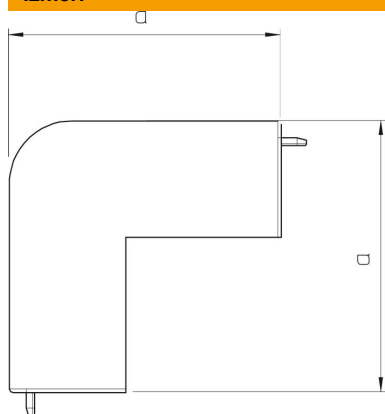

# Tehnisko datu lapa

Ārējā stūra vāks, kanāla tipam WDKH 20020

Preces numurs: 6176000

Ārējais stūris WDKH kanāla, kas nesatur halogēnus, virzienu maiņai.  
Fasondetaļas visbiežāk ir izgatavotas kā pārsega fasondetaļas.

## Pamatdati

Preces numurs	6176000
Tips	WDKH-A20020LGR
Apzīmējums 1	Ārēja stūra vāks
Apzīmējums 2	halogenbrīvs
Ražotājs	OBO
Izmērs	20x20mm
Krāsa	gaiši pelēks; RAL 7035
Materiāls	Polikarbonāts/Acrylnitril-Butadien-Styrol
Mazākā VK vienība	4
Daudzuma mērvienība	Gabals
Svars	0,52 kg
Svara vienība	kg/100 gab.

## Izmēri

Garums	39 mm
Platums	20 mm
Augstums	17,5 mm
Izmērs a	38,5 mm

# Tehnisko datu lapa

Ārējā stūra vāks, kanāla tipam WDKH 20020

Preces numurs: 6176000