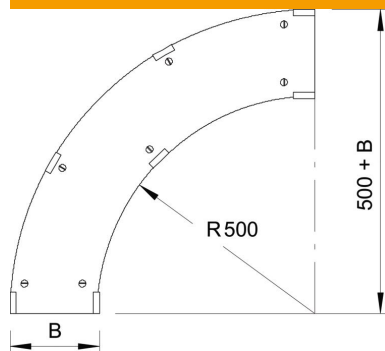

Tehnisko datu lapa

Vāks 90° līkumam FS

Preces numurs: 6231500

Vāks gara laiduma 90° līkumam ar iemontētiem pagriežamiem aizslēgiem. Tā kā savienotājs ir uzstādīts no ārpuses, fasondetaļas vāks ir par 300 mm īsāks nekā attiecīgā fasondetaļā. Tas jāņem vērā, uzstādot līnijas elementus.

St Tērauds

FS cinkots

Pamatdati

Preces numurs	6231500
Apzīmējums 1	90° pagrieziena vāks
Apzīmējums 2	lieliem attāl. 110 un 160
Ražotājs	OBO
Izmērs	B600mm
Materiāls	Tērauds
Virsmas	cinkots
Virsmas standarts	DIN EN 10346
Mazākā VK vienība	1
Daudzuma mērvienība	Gabals
Svars	758 kg
Svara vienība	kg/100 gab.

Izmēri

Platums	600 mm
Augstums	110 mm
Loksnes biezums	1 mm
Izmērs B	600 mm
Izmērs H	15 mm

Tehniskie dati

Līkums (leņķis)	90°
Pagriežamo aizslēgu skaits	7 St.
Stiprinājuma veids	Pagriežams atslēgs
Piemērots režģveida renei	nē
Piemērots kabeļu trepēm	jā
Piemērots kabeļu renei	jā
Nerūsējošs tērauds, kodināts	nē