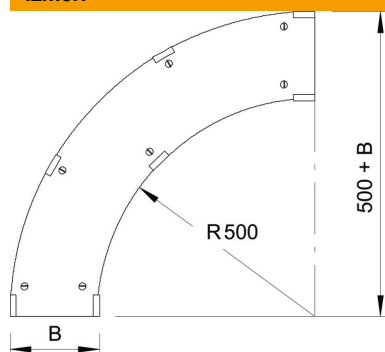

Tehnisko datu lapa

Vāks 90° līkumam DD

Preces numurs: 6231578

Vāks gara laiduma 90° līkumam ar iemontētiem pagriežamiem aizslēgiem. Tā kā savienotājs ir uzstādīts no ārpuses, fasondetaļas vāks ir par 300 mm īsāks nekā attiecīgā fasondetaļā. Tas jāņem vērā, uzstādot līnijas elementus.

St Tērauds

DD nepārtraukti cinkots cinks/alumīnijs, Double Dip

Pamatdati

Preces numurs	6231578
Tips	WDBRL 90 60 DD
Apzīmējums 1	90° pagrieziņa vāks
Apzīmējums 2	lieliem attāl. 110 un 160
Ražotājs	OBO
Izmērs	B600mm
Materiāls	Tērauds
Virsmā	nepārtraukti cinkots cinks/alumīnijs, Double Dip
Virsmas standarts	DIN EN 10346
Mazākā VK vienība	1
Daudzuma mērvienība	Gabals
Svars	945 kg
Svara vienība	kg/100 gab.

Izmēri

Platums	600 mm
Augstums	110 mm
Loksnes biezums	1 mm
Izmērs B	600 mm
Izmērs H	15 mm

Tehnisko datu lapa

Vāks 90° līkumam DD

Preces numurs: 6231578

Tehniskie dati

Līkums (leņķis)	90°
Pagriežamo aizslēgu skaits	7 St.
Stiprinājuma veids	Pagriežams atslēgs
Piemērots režģveida renei	nē
Piemērots kabeļu trepēm	jā
Piemērots kabeļu renei	jā
Nerūsējošs tērauds, kodināts	nē
Ar eņģēm	nē