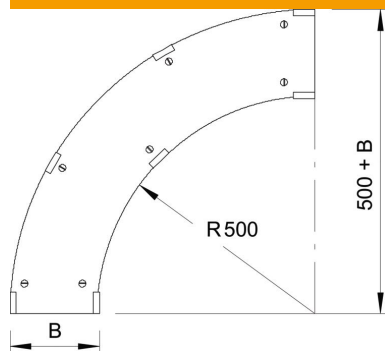

Tehnisko datu lapa

Vāks 90° līkumam FS

Preces numurs: 6231497

Vāks gara laiduma 90° līkumam ar iemontētiem pagriežamiem aizslēgiem. Tā kā savienotājs ir uzstādīts no ārpuses, fasondetaļas vāks ir par 300 mm īsāks nekā attiecīgā fasondetaļā. Tas jāņem vērā, uzstādot līnijas elementus.

St Tērauds

FS cinkots

Pamatdati

| | |
|---------------------|---------------------------|
| Preces numurs | 6231497 |
| Apzīmējums 1 | 90° pagrieziena vāks |
| Apzīmējums 2 | lieliem attāl. 110 un 160 |
| Ražotājs | OBO |
| Izmērs | B500mm |
| Materiāls | Tērauds |
| Virsmas | cinkots |
| Virsmas standarts | DIN EN 10346 |
| Mazākā VK vienība | 1 |
| Daudzuma mērvienība | Gabals |
| Svars | 595 kg |
| Svara vienība | kg/100 gab. |

Izmēri

| | |
|-----------------|--------|
| Platums | 500 mm |
| Augstums | 110 mm |
| Loksnes biezums | 1 mm |
| Izmērs B | 500 mm |
| Izmērs H | 15 mm |

Tehniskie dati

| | |
|------------------------------|--------------------|
| Līkums (leņķis) | 90° |
| Pagriežamo aizslēgu skaits | 7 St. |
| Stiprinājuma veids | Pagriežams atslēgs |
| Piemērots režģveida renei | nē |
| Piemērots kabeļu trepēm | jā |
| Piemērots kabeļu renei | jā |
| Nerūsējošs tērauds, kodināts | nē |