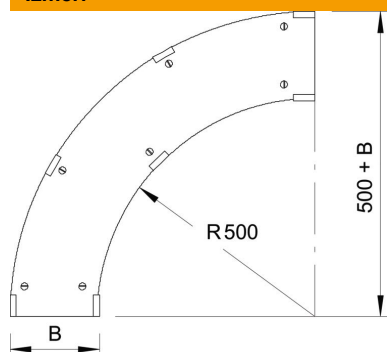

Tehnisko datu lapa

Vāks 90° līkumam DD

Preces numurs: 6231551

Vāks gara laiduma 90° līkumam ar iemontētiem pagriežamiem aizslēgiem. Tā kā savienotājs ir uzstādīts no ārpuses, fasondetaļas vāks ir par 300 mm īsāks nekā attiecīgā fasondetaļā. Tas jāņem vērā, uzstādot līnijas elementus.

St Tērauds

DD nepārtraukti cinkots cinks/alumīnijs, Double Dip

Pamatdati

Preces numurs	6231551
Tips	WDBRL 90 50 DD
Apzīmējums 1	90° pagrieziņa vāks
Apzīmējums 2	lieliem attāl. 110 un 160
Ražotājs	OBO
Izmērs	B500mm
Materiāls	Tērauds
Virsmas	nepārtraukti cinkots cinks/alumīnijs, Double Dip
Virsmas standarts	DIN EN 10346
Mazākā VK vienība	1
Daudzuma mērvienība	Gabals
Svars	724 kg
Svara vienība	kg/100 gab.

Izmēri

Platums	500 mm
Augstums	110 mm
Loksnes biezums	1 mm
Izmērs B	500 mm
Izmērs H	15 mm

Tehnisko datu lapa

Vāks 90° līkumam DD

Preces numurs: 6231551

Tehniskie dati

Līkums (leņķis)	90°
Pagriežamo aizslēgu skaits	7 St.
Stiprinājuma veids	Pagriežams atslēgs
Piemērots režģveida renei	nē
Piemērots kabeļu trepēm	jā
Piemērots kabeļu renei	jā
Nerūsējošs tērauds, kodināts	nē
Ar eņģēm	nē