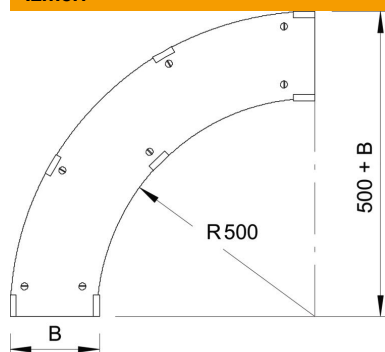

## Vāks 90° līkumam DD

Preces numurs: 6231543

Vāks gara laiduma 90° līkumam ar iemontētiem pagriežamiem aizslēgiem. Tā kā savienotājs ir uzstādīts no ārpuses, fasondetaļas vāks ir par 300 mm īsāks nekā attiecīgā fasondetaļā. Tas jāņem vērā, uzstādot līnijas elementus.

### Pamatdati

Preces numurs	6231543
Tips	WDBRL 90 40 DD
Apzīmējums 1	90° pagrieziņa vāks
Apzīmējums 2	lieliem attāl. 110 un 160
Ražotājs	OBO
Izmērs	B400mm
Materiāls	Tērauds
Virsmas	nepārtraukti cinkots cinks/alumīnijs, Double Dip
Virsmas standarts	DIN EN 10346
Mazākā VK vienība	1
Daudzuma mērvienība	Gabals
Svars	548 kg
Svara vienība	kg/100 gab.

### Izmēri

Platums	400 mm
Augstums	110 mm
Loksnes biezums	1 mm
Izmērs B	400 mm
Izmērs H	15 mm

# Tehnisko datu lapa

Vāks 90° līkumam DD

Preces numurs: 6231543