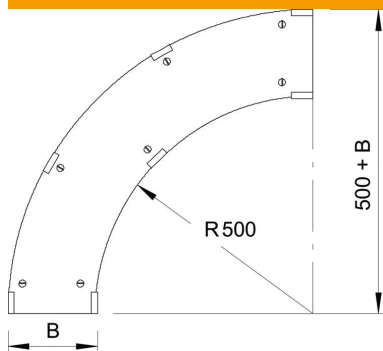

Tehnisko datu lapa

Vāks 90° līkumam FS

Preces numurs: 6231470

Vāks gara laiduma 90° līkumam ar iemontētiem pagriežamiem aizslēgiem. Tā kā savienotājs ir uzstādīts no ārpuses, fasondetaļas vāks ir par 300 mm īsāks nekā attiecīgā fasondetaļā. Tas jāņem vērā, uzstādot līnijas elementus.

St Tērauds

FS cinkots

Pamatdati

Preces numurs	6231470
Apzīmējums 1	90° pagrieziņa vāks
Apzīmējums 2	lieliem attāl. 110 un 160
Ražotājs	OBO
Izmērs	B300mm
Materiāls	Tērauds
Virsmas	cinkots
Virsmas standarts	DIN EN 10346
Mazākā VK vienība	1
Daudzuma mērvienība	Gabals
Svars	263 kg
Svara vienība	kg/100 gab.

Izmēri

Platums	300 mm
Augstums	110 mm
Loksnes biezums	1 mm
Izmērs B	300 mm
Izmērs H	15 mm

Tehniskie dati

Līkums (leņķis)	90°
Pagriežamo aizslēgu skaits	7 St.
Stiprinājuma veids	Pagriežams atslēgs
Piemērots režģveida renei	nē
Piemērots kabeļu trepēm	jā
Piemērots kabeļu renei	jā
Nerūsējošs tērauds, kodināts	nē