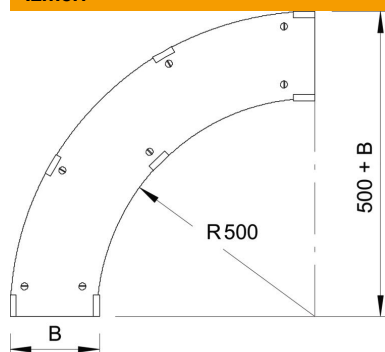

Tehnisko datu lapa

Vāks 90° līkumam DD

Preces numurs: 6231535

Vāks gara laiduma 90° līkumam ar iemontētiem pagriežamiem aizslēgiem. Tā kā savienotājs ir uzstādīts no ārpuses, fasondetaļas vāks ir par 300 mm īsāks nekā attiecīgā fasondetaļā. Tas jāņem vērā, uzstādot līnijas elementus.

St Tērauds

DD nepārtraukti cinkots cinks/alumīnijs, Double Dip

Pamatdati

Preces numurs	6231535
Tips	WDBRL 90 30 DD
Apzīmējums 1	90° pagrieziņa vāks
Apzīmējums 2	lieliem attāl. 110 un 160
Ražotājs	OBO
Izmērs	B300mm
Materiāls	Tērauds
Virsmas	nepārtraukti cinkots cinks/alumīnijs, Double Dip
Virsmas standarts	DIN EN 10346
Mazākā VK vienība	1
Daudzuma mērvienība	Gabals
Svars	270 kg
Svara vienība	kg/100 gab.

Izmēri

Platums	300 mm
Augstums	110 mm
Loksnes biezums	1 mm
Izmērs B	300 mm
Izmērs H	15 mm

Tehnisko datu lapa

Vāks 90° līkumam DD

Preces numurs: 6231535

Tehniskie dati

Līkums (leņķis)	90°
Pagriežamo aizslēgu skaits	7 St.
Stiprinājuma veids	Pagriežams atslēgs
Piemērots režģveida renei	nē
Piemērots kabeļu trepēm	jā
Piemērots kabeļu renei	jā
Nerūsējošs tērauds, kodināts	nē
Ar eņģēm	nē