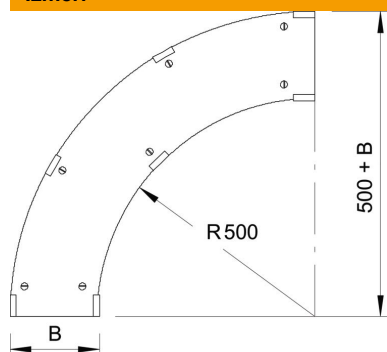

## Vāks 90° līkumam DD

Preces numurs: 6231527

Vāks gara laiduma 90° līkumam ar iemontētiem pagriežamiem aizslēgiem. Tā kā savienotājs ir uzstādīts no ārpuses, fasondetaļas vāks ir par 300 mm īsāks nekā attiecīgā fasondetaļā. Tas jāņem vērā, uzstādot līnijas elementus.

### Pamatdati

Preces numurs	6231527
Tips	WDBRL 90 20 DD
Apzīmējums 1	90° pagrieziņa vāks
Apzīmējums 2	lieliem attāl. 110 un 160
Ražotājs	OBO
Izmērs	B200mm
Materiāls	Tērauds
Virsmas	nepārtraukti cinkots cinks/alumīnijs, Double Dip
Virsmas standarts	DIN EN 10346
Mazākā VK vienība	1
Daudzuma mērvienība	Gabals
Svars	165,1 kg
Svara vienība	kg/100 gab.

### Izmēri

Platums	200 mm
Augstums	110 mm
Loksnes biezums	1 mm
Izmērs B	200 mm
Izmērs H	15 mm

# Tehnisko datu lapa

Vāks 90° līkumam DD

Preces numurs: 6231527