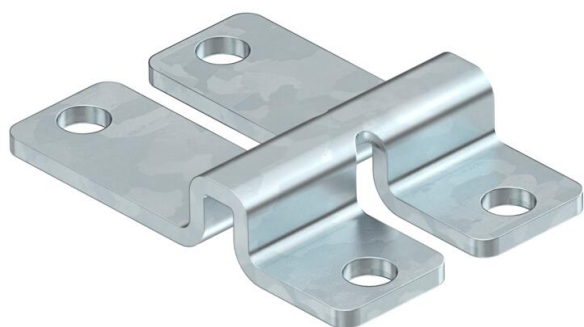

Tehnisko datu lapa

Sienas un grīdas stiprinājums FT

Preces numurs: 6017160

Stiprinājuma detaļa sietveida renes tiešai montāžai pie sienas un grīdas.
Sakniedējams un saskrūvējams.

St Tērauds

FT karsti cinkots

Pamatdati

| | |
|---------------------|-----------------|
| Preces numurs | 6017160 |
| Tips | WB GR FT |
| Apzīmējums 1 | Klemme |
| Apzīmējums 2 | renei |
| Ražotājs | OBO |
| Izmērs | 47x32x9 |
| Materiāls | Tērauds |
| Virsmas | karsti cinkots |
| Virsmas standarts | DIN EN ISO 1461 |
| Mazākā VK vienība | 20 |
| Daudzuma mērvienība | Gabals |
| Svars | 2,54 kg |
| Svara vienība | kg/100 gab. |

Tehnisko datu lapa

Sienas un grīdas stiprinājums FT

Preces numurs: 6017160

Izmēri

Izmēri

47x32x9

Tehniskie dati

| | |
|------------------------------|---------------------------|
| Izpildījums | stieples diametram 3,9 mm |
| Funkciju nodrošināšana | nē |
| Piemērots režģveida renei | jā |
| Piemērots kabeļu trepēm | nē |
| Piemērots kabeļu renei | nē |
| Cauruma diametrs | 5 mm |
| Ar skrūvju piederumiem | nē |
| Nerūsējošs tērauds, kodināts | nē |