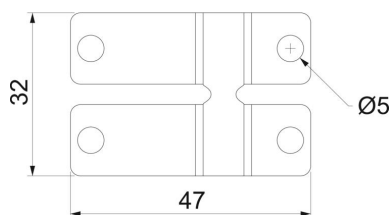

Pamatdati

| | |
|---------------------|-----------------|
| Preces numurs | 6017160 |
| Tips | WB GR FT |
| Apzīmējums 1 | Klemme |
| Apzīmējums 2 | renei |
| Ražotājs | OBO |
| Izmērs | 47x32x9 |
| Materiāls | Tērauds |
| Virsmas | karsti cinkots |
| Virsmas standarts | DIN EN ISO 1461 |
| Mazākā VK vienība | 20 |
| Daudzuma mērvienība | Gabals |
| Svars | 2,54 kg |
| Svara vienība | kg/100 gab. |

Tehnisko datu lapa

Sienas un grīdas stiprinājums FT

Preces numurs: 6017160

Izmēri

Izmēri

47x32x9

Tehniskie dati

| | |
|------------------------------|---------------------------|
| Izpildījums | stieples diametram 3,9 mm |
| Funkciju nodrošināšana | nē |
| Piemērots režģveida renei | jā |
| Piemērots kabeļu trepēm | nē |
| Piemērots kabeļu renei | nē |
| Cauruma diametrs | 5 mm |
| Ar skrūvju piederumiem | nē |
| Nerūsējošs tērauds, kodināts | nē |