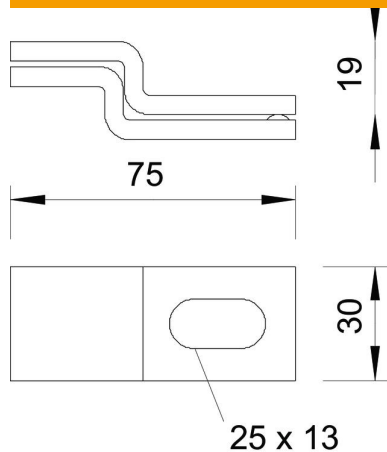

Sienas skava vieglas konstrukcijas vertikālo kabeļu telpju SLL nostiprināšanai pie betona sienām un mūra.

CE

St Tērauds

FT karsti cinkots

Pamatdati

Preces numurs	6019617
Tips	WB 30 75 FT
Apzīmējums 1	Wall strap
Apzīmējums 2	priekš ladder stiprinājums
Ražotājs	OBO
Materiāls	Tērauds
Virsmas	karsti cinkots
Virsmas standarts	DIN EN ISO 1461
Mazākā VK vienība	10
Daudzuma mērvienība	Gabals
Svars	18,1 kg
Svara vienība	kg/100 gab.

Tehnisko datu lapa

Sienas konsole FT

Preces numurs: 6019617

Izmēri

Garums	75 mm
Platums	30 mm
Augstums	19 mm