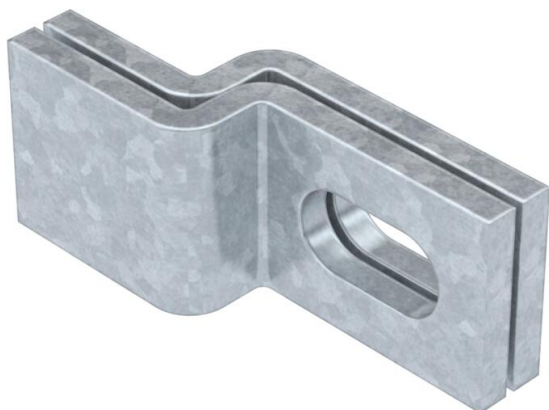

Sienas skava vieglas konstrukcijas vertikālo kabeļu telpju SLL nostiprināšanai pie betona sienām un mūra.

CE

St Tērauds

FT karsti cinkots

Pamatdati

Preces numurs	6019617
Tips	WB 30 75 FT
Apzīmējums 1	Wall strap
Apzīmējums 2	priekš ladder stiprinājums
Ražotājs	OBO
Materiāls	Tērauds
Virsmas	karsti cinkots
Virsmas standarts	DIN EN ISO 1461
Mazākā VK vienība	10
Daudzuma mērvienība	Gabals
Svars	18,1 kg
Svara vienība	kg/100 gab.

Tehnisko datu lapa

Sienas konsole FT

Preces numurs: 6019617

Izmēri

Garums	75 mm
Platums	30 mm
Augstums	19 mm