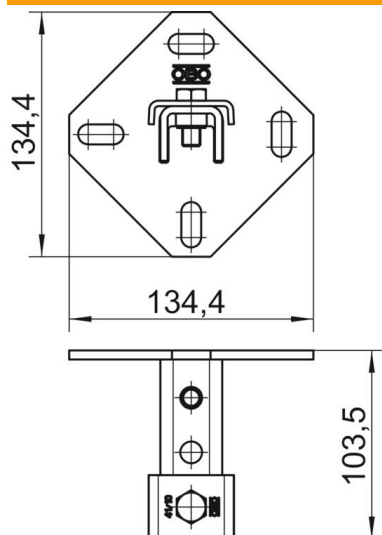

Tehnisko datu lapa

Sienas, grīdas un griestu turētājs ar 3 caurumiem FT

Preces numurs: 1123191

Sienas, grīdas un griestu stiprinājumus var ideāli izmantot kā konsoles, montējot pie sienas, grīdas vai griestiem.

Apvienojumā ar montāžas sliedēm MS 4141 piemērota arī statņu un rāmju konstrukcijām.

St Tērauds

FT karsti cinkots

Pamatdati

Preces numurs	1123191
Tips	WBDHE 41 FT
Apzīmējums 1	Sienas kronšteins
Apzīmējums 2	kombinācijai ar MS 41
Ražotājs	OBO
Izmērs	134x110x102
Materiāls	Tērauds
Virsmas	karsti cinkots
Virsmas standarts	DIN EN ISO 1461
Mazākā VK vienība	10
Daudzuma mērvienība	Gabals
Svars	73 kg
Svara vienība	kg/100 gab.

Tehnisko datu lapa

Sienas, grīdas un griestu turētājs ar 3 caurumiem FT

Preces numurs: 1123191

Izmēri

Garums	102 mm
Platums	134 mm
Augstums	110 mm

Tehniskie dati

Izpildījums	caurumota
Cauruma lielums	25 x 11 mm
Materiāla biezums	5 mm
Profila forma	C veida profils
griezuma diametrs	22 mm
Statiskā vērtība A	2,97 cm ²
Statiskā vērtība Iy	6,05 cm
Statiskā vērtība Iz	9,01 cm
Statiskā vērtība Wy	2,91 cm ²
Statiskā vērtība Wz	4,4 cm ²