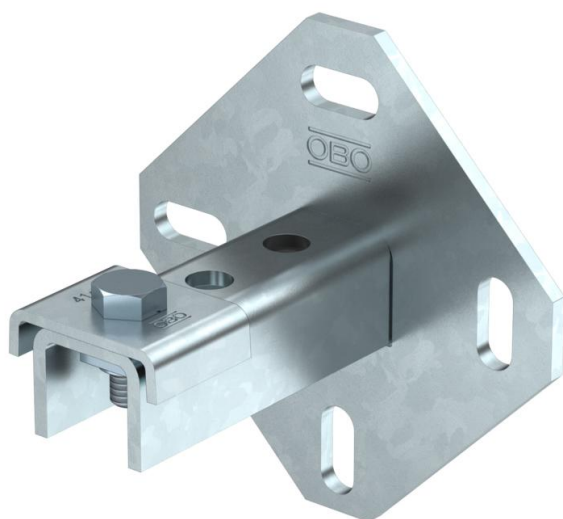

Tehnisko datu lapa

Sienas, grīdas un griestu turētājs ar 3 caurumiem FT

Preces numurs: 1123191

Sienas, grīdas un griestu stiprinājumus var ideāli izmantot kā konsoles, montējot pie sienas, grīdas vai griestiem.

Apvienojumā ar montāžas sliedēm MS 4141 piemērota arī statņu un rāmju konstrukcijām.

St Tērauds

FT karsti cinkots

Pamatdati

Preces numurs	1123191
Tips	WBDHE 41 FT
Apzīmējums 1	Sienas kronšteins
Apzīmējums 2	kombinācijai ar MS 41
Ražotājs	OBO
Izmērs	134x110x102
Materiāls	Tērauds
Virsmas	karsti cinkots
Virsmas standarts	DIN EN ISO 1461
Mazākā VK vienība	10
Daudzuma mērvienība	Gabals
Svars	73 kg
Svara vienība	kg/100 gab.

Tehnisko datu lapa

Sienas, grīdas un griestu turētājs ar 3 caurumiem FT

Preces numurs: 1123191

Izmēri

Garums	102 mm
Platums	134 mm
Augstums	110 mm

Tehniskie dati

Izpildījums	caurumota
Cauruma lielums	25 x 11 mm
Materiāla biezums	5 mm
Profila forma	C veida profils
griezuma diametrs	22 mm
Statiskā vērtība A	2,97 cm ²
Statiskā vērtība Iy	6,05 cm
Statiskā vērtība Iz	9,01 cm
Statiskā vērtība Wy	2,91 cm ²
Statiskā vērtība Wz	4,4 cm ²