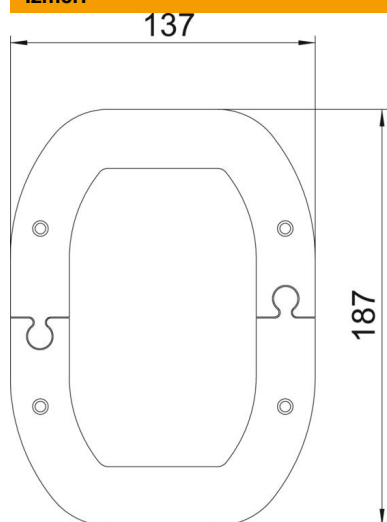

Tehnisko datu lapa

Griestu vāks, paredz. ISSDM45

Preces numurs: 6290387

Griestu gala plāksne griestu atveres apstrādes pabeigšanai pēc ISSDM45 tipa balsta izvadīšanas.

St Tērauds

Pamatdati

Preces numurs	6290387
Tips	WAGDM45
Apzīmējums 1	griesti panel
Apzīmējums 2	priekš ISSDM45
Ražotājs	OBO
Izmērs	187x137x2
Krāsa	dzidri balts; RAL 9010
Materiāls	Tērauds
Mazākā VK vienība	1
Daudzuma mērvienība	Gabals
Svars	46,8 kg
Svara vienība	kg/100 gab.

Tehnisko datu lapa

Griestu vāks, paredz. ISSDM45

Preces numurs: 6290387

Izmēri

Garums	187 mm
Platums	137 mm
Augstums	2 mm

Tehniskie dati

Piederumu veids	Rozete
Nesatur halogēnus	jā