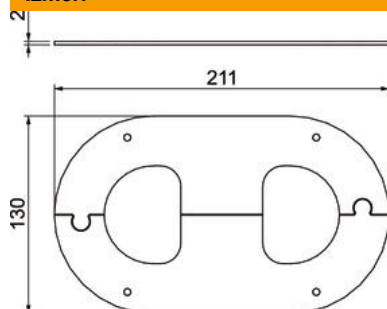

Tehnisko datu lapa

Griestu vāks, paredz. ISST70140

Preces numurs: 6290200

Griestu gala plāksne griestu atveres apstrādes pabeigšanai pēc balsta izvadīšanas. Piemērots tipu ISST70140 un ISST70140B instalācijas kolonnām.

St Tērauds

Pamatdati

Preces numurs	6290200
Tips	WAG70140TRW
Apzīmējums 1	Sienas ievāda aizsēgs
Apzīmējums 2	aizvērts
Ražotājs	OBO
Izmērs	211x130x2
Krāsa	dzidri balts; RAL 9010
Materiāls	Tērauds
Mazākā VK vienība	1
Daudzuma mērvienība	Gabals
Svars	28,6 kg
Svara vienība	kg/100 gab.

Izmēri

Garums	211 mm
Platums	130 mm
Augstums	2 mm

Tehniskie dati

Piederumu veids	Rozete
Nesatur halogēnus	jā