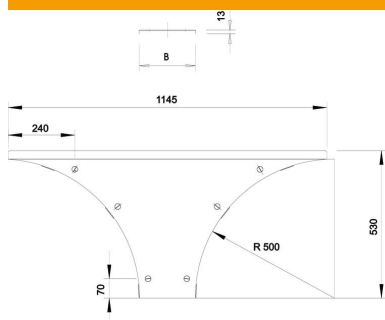

Tehnisko datu lapa

Montāžas-atzarojuma detaļas vāks DD

Preces numurs: 6231938

Gara laiduma piemontējamā atzarojuma vāks ar iemontētiem pagriežamiem aizslēgiem.

St Tērauds

DD nepārtraukti cinkots cinks/alumīnijs, Double Dip

Pamatdati

Preces numurs	6231938
Tips	WAAD 600 DD
Apzīmējums 1	Vāks T-izvadam
Apzīmējums 2	sist. lieliem attal.110 un 160
Ražotājs	OBO
Izmērs	B600mm
Materiāls	Tērauds
Virsmā	nepārtraukti cinkots cinks/alumīnijs, Double Dip
Virsmas standarts	DIN EN 10346
Mazākā VK vienība	1
Daudzuma mērvienība	Gabals
Svars	552,1 kg
Svara vienība	kg/100 gab.

Izmēri

Platums	600 mm
Augstums	110 mm
Loksnes biezums	1,5 mm
Izmērs B	600 mm
Izmērs H	15 mm
Izmērs R	500 mm

Tehnisko datu lapa

Montāžas-atzarojuma detaļas vāks DD

Preces numurs: 6231938

Tehniskie dati

Pagriežamo aizslēgu skaits	6 St.
Stiprinājuma veids	Pagriežams atslēgs
Piemērots kabeļu trepēm	jā
Piemērots kabeļu renei	jā
Materiāla biezums	1,5 mm
Nerūsējošs tērauds, kodināts	nē
Gara laiduma izpildījums	jā