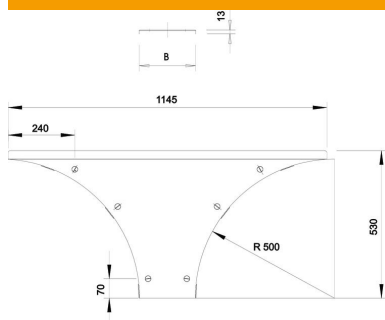

Tehnisko datu lapa

Montāžas-atzarojuma detaļas vāks DD

Preces numurs: 6231934

Gara laiduma piemontējamā atzarojuma vāks ar iemontētiem pagriežamiem aizslēgiem.

St Tērauds

DD nepārtraukti cinkots cinks/alumīnijs, Double Dip

Pamatdati

Preces numurs	6231934
Tips	WAAD 500 DD
Apzīmējums 1	Vāks T-izvadam
Apzīmējums 2	sist. lieliem attal.110 un 160
Ražotājs	OBO
Izmērs	B500mm
Materiāls	Tērauds
Virsmā	nepārtraukti cinkots cinks/alumīnijs, Double Dip
Virsmas standarts	DIN EN 10346
Mazākā VK vienība	1
Daudzuma mērvienība	Gabals
Svars	489,6 kg
Svara vienība	kg/100 gab.

Izmēri

Platums	500 mm
Augstums	110 mm
Loksnes biezums	1,5 mm
Izmērs B	500 mm
Izmērs H	15 mm
Izmērs R	500 mm

Tehnisko datu lapa

Montāžas-atzarojuma detaļas vāks DD

Preces numurs: 6231934

Tehniskie dati

Pagriežamo aizslēgu skaits	6 St.
Stiprinājuma veids	Pagriežams atslēgs
Piemērots kabeļu trepēm	jā
Piemērots kabeļu rēnei	jā
Materiāla biezums	1,5 mm
Nerūsējošs tērauds, kodināts	nē
Gara laiduma izpildījums	jā