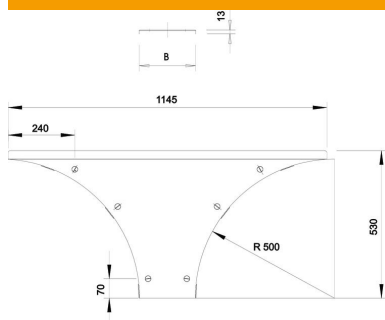

Tehnisko datu lapa

Montāžas-atzarojuma detaļas vāks DD

Preces numurs: 6231926

Gara laiduma piemontējamā atzarojuma vāks ar iemontētiem pagriežamiem aizslēgiem.

St Tērauds

DD nepārtraukti cinkots cinks/alumīnijs, Double Dip

Pamatdati

Preces numurs	6231926
Tips	WAAD 300 DD
Apzīmējums 1	Vāks T-izvadam
Apzīmējums 2	sist. lieliem attal.110 un 160
Ražotājs	OBO
Izmērs	B300mm
Materiāls	Tērauds
Virsmā	nepārtraukti cinkots cinks/alumīnijs, Double Dip
Virsmas standarts	DIN EN 10346
Mazākā VK vienība	1
Daudzuma mērvienība	Gabals
Svars	247,3 kg
Svara vienība	kg/100 gab.

Izmēri

Platums	300 mm
Augstums	110 mm
Loksnes biezums	1,5 mm
Izmērs B	300 mm
Izmērs H	15 mm
Izmērs R	500 mm

Tehnisko datu lapa

Montāžas-atzarojuma detaļas vāks DD

Preces numurs: 6231926

Tehniskie dati

Pagriežamo aizslēgu skaits	6 St.
Stiprinājuma veids	Pagriežams atslēgs
Piemērots kabeļu trepēm	jā
Piemērots kabeļu renei	jā
Materiāla biezums	1,5 mm
Nerūsējošs tērauds, kodināts	nē
Gara laiduma izpildījums	jā