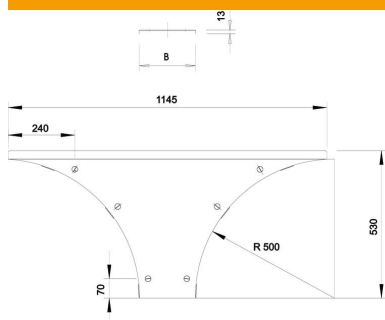

Tehnisko datu lapa

Montāžas-atzarojuma detaļas vāks DD

Preces numurs: 6231922

Gara laiduma piemontējamā atzarojuma vāks ar iemontētiem pagriežamiem aizslēgiem.

St Tērauds

DD nepārtraukti cinkots cinks/alumīnijs, Double Dip

Pamatdati

Preces numurs	6231922
Tips	WAAD 200 DD
Apzīmējums 1	Vāks T-izvadam
Apzīmējums 2	sist. lieliem attal.110 un 160
Ražotājs	OBO
Izmērs	B200mm
Materiāls	Tērauds
Virsmā	nepārtraukti cinkots cinks/alumīnijs, Double Dip
Virsmas standarts	DIN EN 10346
Mazākā VK vienība	1
Daudzuma mērvienība	Gabals
Svars	206,1 kg
Svara vienība	kg/100 gab.

Izmēri

Platums	200 mm
Augstums	1145 mm
Loksnes biezums	1,5 mm
Izmērs B	200 mm
Izmērs H	15 mm
Izmērs R	500 mm

Tehnisko datu lapa

Montāžas-atzarojuma detaļas vāks DD

Preces numurs: 6231922

Tehniskie dati

Pagriežamo aizslēgu skaits	6 St.
Stiprinājuma veids	Pagriežams atslēgs
Piemērots kabeļu trepēm	jā
Piemērots kabeļu renei	jā
Materiāla biezums	1,5 mm
Nerūsējošs tērauds, kodināts	nē
Gara laiduma izpildījums	jā