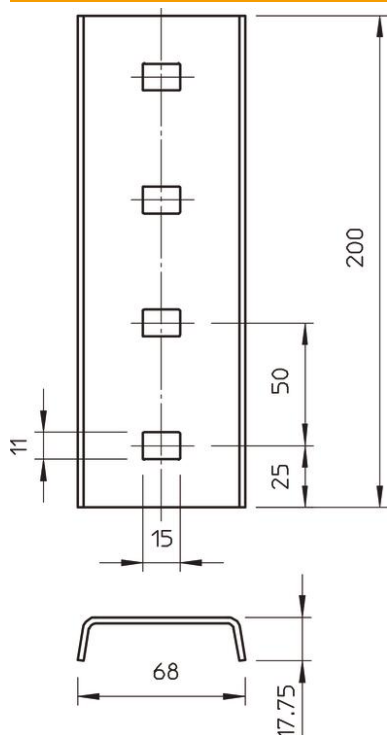

Tehnisko datu lapa

I veida statņu savienotājs VIS 8 FT

Preces numurs: 6018300

I-veida statņu savienotājs IS 8 statņu savienošanai
Komplektā attiecīgie stiprinājuma materiāli.

St Tērauds

FT karsti cinkots

Pamatdati

Preces numurs	6018300
Tips	VIS 8 FT
Apzīmējums 1	I Adapteru savienojums
Apzīmējums 2	un skrūve ar pusapaļo galviņus
Ražotājs	OBO
Izmērs	200x68
Materiāls	Tērauds
Virsmas	karsti cinkots
Virsmas standarts	DIN EN ISO 1461
Mazākā VK vienība	10
Daudzuma mērvienība	Gabals
Svars	87 kg
Svara vienība	kg/100 gab.

Tehnisko datu lapa

I veida statņu savienotājs VIS 8 FT

Preces numurs: 6018300

Izmēri

Izmēri	17,5 x 68 x 200
Garums	200 mm
Platums	68 mm
Augstums	17,5 mm

Tehniskie dati

Urbo caurumu attālums vidū	50 mm
Piemērots profila formām	I veida profils
Ar skrūvju piederumiem	jā
Nerūsējošs tērauds, kodināts	nē