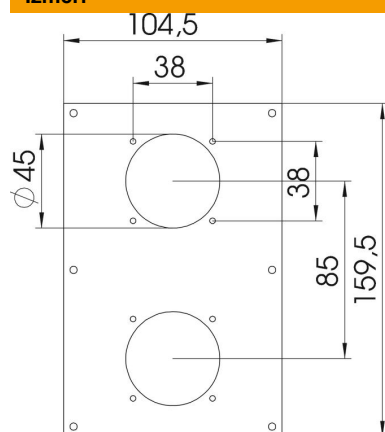

## Pamatdati

Preces numurs	6109879
Tips	VHF-P8
Apzīmējums 1	Montāžas adapteris
Apzīmējums 2	dubultai 220V rozetei, 38x38
Ražotājs	OBO
Izmērs	160x105x3mm
Krāsa	dzeltens; RAL 6000
Materiāls	Polivinilhlorīds
Mazākā VK vienība	1
Daudzuma mērvienība	Gabals
Svars	5,9 kg
Svara vienība	kg/100 gab.

## Izmēri

Platums	104,5 mm
Augstums	159,5 mm

## Tehniskie dati

Vienību skaits	2
Konstrukcijas veids, atvere	apaļš
Stiprinājuma veids	uzskrūvējams
Tukšais vāks	nē
Nesatur halogēnus	nē
Instalācijas tehnika	Citi
Aizsardzības veids	IP44