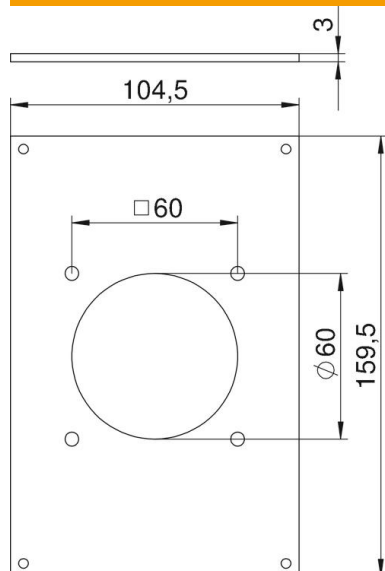

Tehnisko datu lapa

Nosegplāksne VHF, CEE spraudsavienojumam

Preces numurs: 6109865

Nosegplāksne ar vienu Ø 70 mm atveri 1 x CEE kontaktligzdas 16/32 A montāžai ar 60 mm stiprinājuma sliedi, ieskaitot 4 skrūves ierīces piestiprināšanai.

PVC Polivinilhlorīds

Pamatdati

Preces numurs	6109865
Tips	VHF-P3
Apzīmējums 1	Montāžas adapteris
Apzīmējums 2	1x CEE
Ražotājs	OBO
Izmērs	160x105mm
Krāsa	dzeltens; RAL 6000
Materiāls	Polivinilhlorīds
Mazākā VK vienība	1
Daudzuma mērvienība	Gabals
Svars	7 kg
Svara vienība	kg/100 gab.

Tehnisko datu lapa

Nosegplāksne VHF, CEE spraudsavienojumam

Preces numurs: 6109865

Izmēri

Platums	104,5 mm
Augstums	159,5 mm

Tehniskie dati

Vienību skaits	1
Konstrukcijas veids, atvere	apaļš
Stiprinājuma veids	uzskrūvējams
Tukšais vāks	nē
Nesatur halogēnus	nē
Instalācijas tehnika	CEE 60x60 mm
Aizsardzības veids	IP44