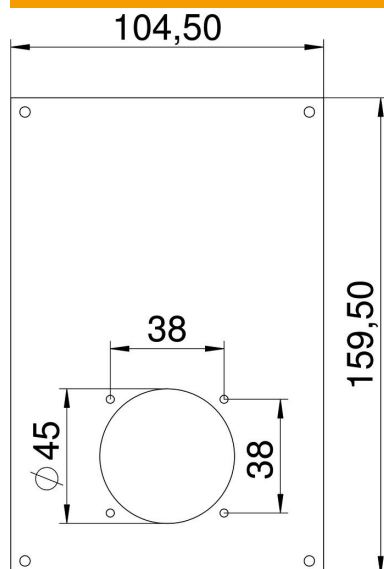

Tehnisko datu lapa

Nosegplāksne VHF, 1x pievienojamai kontaktligzdai, tips ASD

Preces numurs: 6109856

Nosegplāksne ar vienu Ø 45 mm atveri pierīkojamas kontaktligzdas (tips ASD-...) montāžai ar 38 mm stiprinājuma sliedi, ieskaitot 4 skrūves ierīces piestiprināšanai.

PVC Polivinilhlorīds

Pamatdati

Preces numurs	6109856
Tips	VHF-P12
Apzīmējums 1	Nosegplāksne
Apzīmējums 2	vienai kontaktligzdai 38x38
Ražotājs	OBO
Izmērs	166x105mm
Krāsa	dzeltens; RAL 6000
Materiāls	Polivinilhlorīds
Mazākā VK vienība	1
Daudzuma mērvienība	Gabals
Svars	7,4 kg
Svara vienība	kg/100 gab.

Tehnisko datu lapa

Nosegplāksne VHF, 1x pievienojamai kontaktligzdai, tips ASD

Preces numurs: 6109856

Izmēri

Platums	104,5 mm
Augstums	159,5 mm

Tehniskie dati

Vienību skaits	1
Konstrukcijas veids, atvere	apaļš
Stiprinājuma veids	uzskrūvējams
Tukšais vāks	nē
Nesatur halogēnus	nē
Instalācijas tehnika	Citi
Aizsardzības veids	IP20