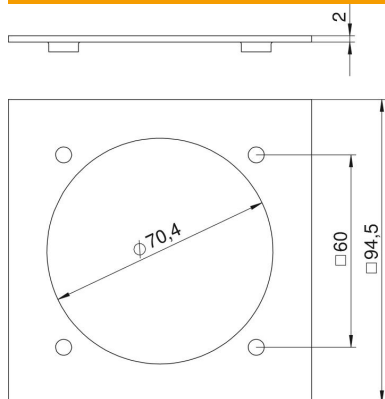

Tehnisko datu lapa

Nosegplāksne VH, CEE spraudsavienojumam

Preces numurs: 6109837

Nosegplāksne ar Ø 70 mm atveri CEE kontaktligzdas 16/32 A ar 60 mm stiprinājuma sliedi iebūvēšanai, iesk. 4 stiprinājuma skrūves.

Norādījums par maks. aprīkojumu:
maks. 2 CEE kontaktligzdas 16/32 A vienā barošanas blokā VH-4
maks. 4 CEE kontaktligzdas 16/32 A vienā barošanas blokā VH-8

PA Poliamīds

Pamatdati

Preces numurs	6109837
Tips	VH-P3 RW
Apzīmējums 1	Montāžas adapteris
Apzīmējums 2	1x CEE
Ražotājs	OBO
Izmērs	95x95mm
Krāsa	dzidri balts; RAL 9010
Materiāls	Poliamīds
Mazākā VK vienība	1
Daudzuma mērvienība	Gabals
Svars	1,83 kg
Svara vienība	kg/100 gab.

Tehnisko datu lapa

Nosegplāksne VH, CEE spraudsavienojumam

Preces numurs: 6109837

Izmēri

Platums	94,5 mm
Augstums	94,5 mm

Tehniskie dati

Vienību skaits	1
Konstrukcijas veids, atvere	apaļš
Stiprinājuma veids	uzskrūvējams
Tukšais vāks	nē
Nesatur halogēnus	jā
Instalācijas tehnika	CEE 60x60 mm
Aizsardzības veids	IP20