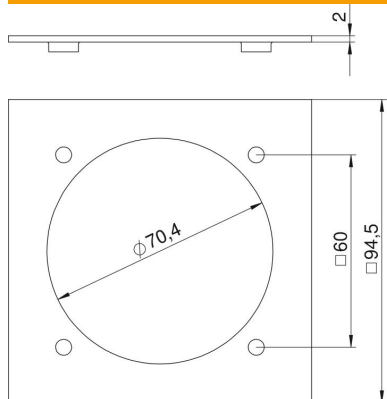

Tehnisko datu lapa

Nosegplāksne VH, CEE spraudsavienojumam

Preces numurs: 6109838

Nosegplāksne ar Ø 70 mm atveri CEE kontaktligzdas 16/32 A ar 60 mm stiprinājuma sliedi iebūvēšanai, iesk. 4 stiprinājuma skrūves.

Norādījums par maks. aprīkojumu:
maks. 2 CEE kontaktligzdas 16/32 A vienā barošanas blokā VH-4
maks. 4 CEE kontaktligzdas 16/32 A vienā barošanas blokā VH-8

PA Poliamīds

Pamatdati

Preces numurs	6109838
Tips	VH-P3
Apzīmējums 1	Montāžas adapteris
Apzīmējums 2	1x CEE
Ražotājs	OBO
Izmērs	95x95mm
Krāsa	dzeltens; RAL 6000
Materiāls	Poliamīds
Mazākā VK vienība	1
Daudzuma mērvienība	Gabals
Svars	1,83 kg
Svara vienība	kg/100 gab.

Tehnisko datu lapa

Nosegplāksne VH, CEE spraudsavienojumam

Preces numurs: 6109838

Izmēri

Platums	94,5 mm
Augstums	94,5 mm

Tehniskie dati

Vienību skaits	1
Konstrukcijas veids, atvere	apaļš
Stiprinājuma veids	uzskrūvējams
Tukšais vāks	nē
Nesatur halogēnus	jā
Instalācijas tehnika	CEE 60x60 mm
Aizsardzības veids	IP20