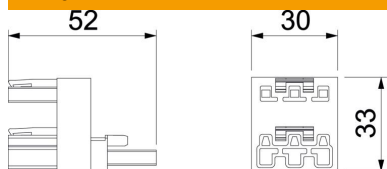

Tehnisko datu lapa

Sadalītāja bloks, 3 polu, 1E/2A

Preces numurs: 6108970

Divvietīgs sadalītājs, 3 polu, tips WINSTA® MIDI.
1 ieeja, 2 izejas ar bloķēšanas sprūdu. 250 V, 25 A.

PA Poliamīds

Pamatdati

Preces numurs	6108970
Tips	VB2-WIN 3P
Apzīmējums 1	Sadalītāja bloks
Apzīmējums 2	3-polu, 1E-2A, WINSTA
Ražotājs	OBO
Izmērs	51x30x33
Krāsa	melns
Materiāls	Poliamīds
Mazākā VK vienība	1
Daudzuma mērvienība	Gabals
Svars	2,283 kg
Svara vienība	kg/100 gab.

Tehnisko datu lapa

Sadalītāja bloks, 3 polu, 1E/2A

Preces numurs: 6108970

Izmēri

Garums	51 mm
Platums	30 mm
Augstums	33 mm

Tehniskie dati

Pieslēguma veids	Balansiera pieslēgums
Fiksācijas veids	iebūvēts spraudsavienojumā
Mērtjuma trieciena spriegums	4
Uguns vadības spēja	0,11
montāžas variants	iebūvējama detaļa/spraudsavienojums
Nesatur halogēnus	jā
Kontakta materiāls	CuSn
Mehāniskā kodēšana	jā
Nominālais spriegums	250 V
Nominālā strāva	25 A
Kontaktu virsmas apstrāde	Citi
Pola marķējums	L, N, PE
Polu skaits	3
Aizsardzības veids	IP20
Iespraušanas virziens	taisns
Spraudsistēma	WINSTA® MIDI
Piesārņojuma pakāpe	3