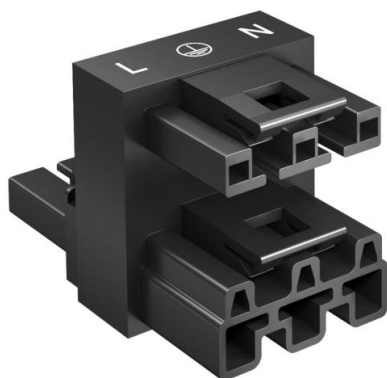

Tehnisko datu lapa

Sadalītāja bloks, 3 polu, 1E/2A

Preces numurs: 6108970

Divvietīgs sadalītājs, 3 polu, tips WINSTA® MIDI.
1 ieeja, 2 izejas ar bloķēšanas sprūdu. 250 V, 25 A.

PA Poliamīds

Pamatdati

Preces numurs	6108970
Tips	VB2-WIN 3P
Apzīmējums 1	Sadalītāja bloks
Apzīmējums 2	3-polu, 1E-2A, WINSTA
Ražotājs	OBO
Izmērs	51x30x33
Krāsa	melns
Materiāls	Poliamīds
Mazākā VK vienība	1
Daudzuma mērvienība	Gabals
Svars	2,283 kg
Svara vienība	kg/100 gab.

Tehnisko datu lapa

Sadalītāja bloks, 3 polu, 1E/2A

Preces numurs: 6108970

Izmēri

Garums	51 mm
Platums	30 mm
Augstums	33 mm

Tehniskie dati

Pieslēguma veids	Balansiera pieslēgums
Fiksācijas veids	iebūvēts spraudsavienojumā
Mērtjuma trieciena spriegums	4
Uguns vadības spēja	0,11
montāžas variants	iebūvējama detaļa/spraudsavienojums
Nesatur halogēnus	jā
Kontakta materiāls	CuSn
Mehāniskā kodēšana	jā
Nominālais spriegums	250 V
Nominālā strāva	25 A
Kontaktu virsmas apstrāde	Citi
Pola marķējums	L, N, PE
Polu skaits	3
Aizsardzības veids	IP20
Iespraušanas virziens	taisns
Spraudsistēma	WINSTA® MIDI
Piesārņojuma pakāpe	3