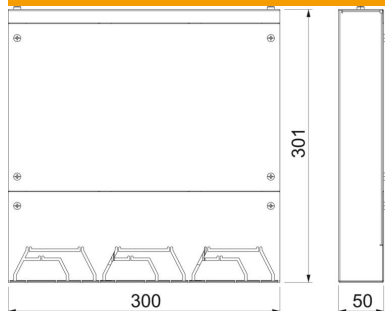

Tehnisko datu lapa

EÜK vertikālā pieslēgumu kārba

Preces numurs: 7428325

Vertikāli montējama pieslēgumu kārba, 25 mm un 35 mm augsta.

St Tērauds

FS cinkots

Pamatdati

Preces numurs	7428325
Tips	VAB DU 6090
Apzīmējums 1	Vertikāla pieslēguma kārba
Apzīmējums 2	vertikālai montāžai
Ražotājs	OBO
Izmērs	300x301x50
Materiāls	Tērauds
Virsmas	cinkots
Virsmas standarts	DIN EN 10346
Mazākā VK vienība	1
Daudzuma mērvienība	Gabals
Svars	220,8 kg
Svara vienība	kg/100 gab.

Tehnisko datu lapa

EÜK vertikālā pieslēgumu kārba

Preces numurs: 7428325

Izmēri

Garums	300 mm
Platums	301 mm
Augstums	50 mm

Tehniskie dati

Sekciju skaits	3 St.
Piemērots aizvērtam zemgrīdas kanālam vienā līmenī ar grīdas segumu	nē
Piemērots zemgrīdas kanālam, ko pārklāj grīdas segums	jā
Kanāla augstums maks.	35 mm
Kanāla augstums min.	25 mm