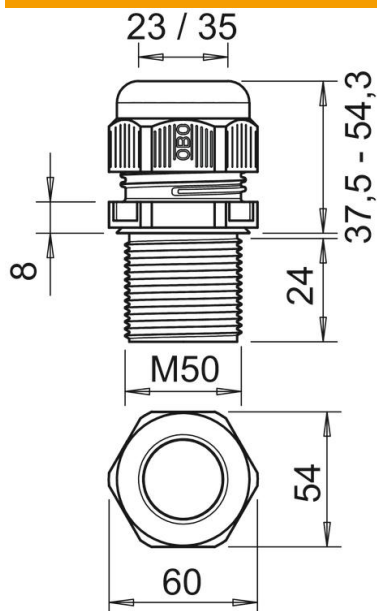

Tehnisko datu lapa

Kabeļu skrūvsavienojums, metriska vītne ļoti gara, melns

Preces numurs: 2022995

Kabeļu skrūvsavienojums ar metrisko savienojuma vītņi ar kupoluzgriežņa konstrukciju, kabeļu nozarkārbām, korpusiem, sadalītāju skapjiem privātā un ražošanas jomā. Ar kabeļa ievades fiksatoru un integrētu blīvēšanas mēlīti, sertificētu atbilstoši DIN EN 62444. Aizsardzības klase IP68. Izmantojams no -20°C līdz +65°C.

PA Poliamīds

Pamatdati

Preces numurs	2022995
Tips	V-TEC VM LL50 SW
Apzīmējums 1	Kabeļu ievads
Apzīmējums 2	metrisks pagarināts 24 mm
Ražotājs	OBO
Izmērs	M50
Krāsa	melns
Materiāls	Poliamīds
Mazākā VK vienība	5
Daudzuma mērvienība	Gabals
Svars	5,5 kg
Svara vienība	kg/100 gab.

Tehnisko datu lapa

Kabeļu skrūvsavienojums, metriska vītne ļoti gara, melns

Preces numurs: 2022995

Izmēri

Izmērs e	60 mm
Izmērs	54,3 mm
L, maks.	37,5 mm
L, min.	24 mm
Izmērs L1	8 mm
Izmērs L2	24 mm

Tehniskie dati

Blīvējuma veids	Blīvgredzens
Izpildījums	taisns
Aizsardzība pret lieci	nē
Blīvējuma virsma D maks.	35 mm
Blīvējuma virsma D min.	23 mm
aizsargāta pret eksploziju	nē
Plakanvada skrūvsavienojums	nē
ugunsizturīgs	atb. VDE 0471/DIN 695, daļa 2-1, pārbaudes temperatūra 650°C
sprādzienbīstamai zonai	bez
sprādzienbīstamai zonai, gāze	bez
sprādzienbīstamai zonai, putekļi	bez
Vītne	M50 x 1,5
Vītnes veids	metriskas
Vītnes garums	24 mm
Vītnes iekšējais izmērs	50
Vītnes kāpe	1,8 mm
Stiegrots ar stikla šķiedru	nē
Nesatur halogēnus	jā
Nestabils griezes moments	12 Nm
Trieciena iedarbības kategorija	4
Nostiepes fiksācijas kategorija	A
Daudzvietīgs blīvēšanas ieliktnis	nē
Ar pretuzgriezni	nē
Triecienizturīgs	nē
Atslēgas platums	54
Aizsardzības veids	IP68
Sešstūra stūra izmērs	60 mm