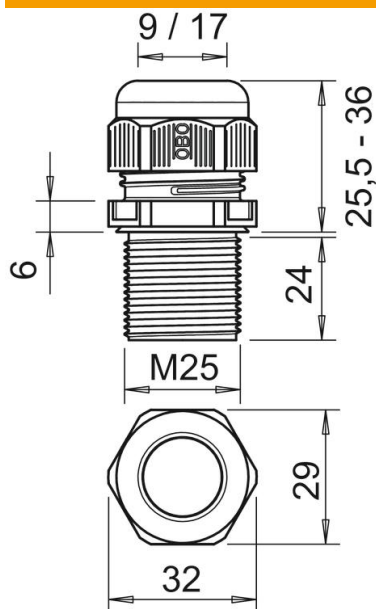

Tehnisko datu lapa

Kabeļu skrūvsavienojums, metriska vītne ļoti gara, melns

Preces numurs: 2022989

Kabeļu skrūvsavienojums ar metrisko savienojuma vītņi ar kupoluzgriežņa konstrukciju, kabeļu nozarkārbām, korpusiem, sadalītāju skapjiem privātā un ražošanas jomā. Ar kabeļa ievades fiksatoru un integrētu blīvēšanas mēlīti, sertificētu atbilstoši DIN EN 62444. Aizsardzības klase IP68. Izmantojams no -20°C līdz +65°C.

PA Poliamīds

Pamatdati

Preces numurs	2022989
Tips	V-TEC VM LL25 SW
Apzīmējums 1	Kabeļu ievads
Apzīmējums 2	metrisks pagarināts 24 mm
Ražotājs	OBO
Izmērs	M25
Krāsa	melns
Materiāls	Poliamīds
Mazākā VK vienība	25
Daudzuma mērvienība	Gabals
Svars	1,7 kg
Svara vienība	kg/100 gab.

Tehnisko datu lapa

Kabeļu skrūvsavienojums, metriska vītne ļoti gara, melns

Preces numurs: 2022989

Izmēri

Izmērs e	32 mm
Izmērs	36 mm
L, maks.	25,5 mm
L, min.	24 mm
Izmērs L1	24 mm
Izmērs L2	6 mm

Tehniskie dati

Blīvējuma veids	Blīvgredzens
Izpildījums	taisns
Aizsardzība pret lieci	nē
Blīvējuma virsma D maks.	17 mm
Blīvējuma virsma D min.	9 mm
aizsargāta pret eksploziju	nē
Plakanvada skrūvsavienojums	nē
ugunsizturīgs	atb. VDE 0471/DIN 695, daļa 2-1, pārbaudes temperatūra 650°C
sprādzienbīstamai zonai	bez
sprādzienbīstamai zonai, gāze	bez
sprādzienbīstamai zonai, putekļi	bez
Vītne	M25 x 1,5
Vītnes veids	metrisks
Vītnes garums	24 mm
Vītnes iekšējais izmērs	25
Vītnes kāpe	1,8 mm
Stiegrots ar stikla šķiedru	nē
Nesatur halogēnus	jā
Nestabils griezes moments	5 Nm
Trieciena iedarbības kategorija	3
Nostiepes fiksācijas kategorija	A
Daudzvietīgs blīvēšanas ieliktnis	nē
Ar pretuzgriezni	nē
Triecienizturīgs	nē
Atslēgas platums	29
Aizsardzības veids	IP68
Sešstūra stūra izmērs	32 mm