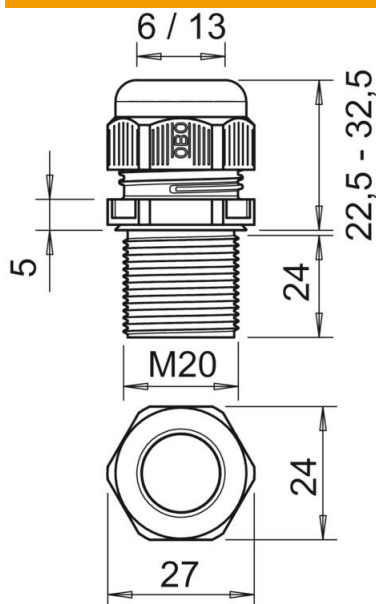

Tehnisko datu lapa

Kabeļu skrūvsavienojums, metriska vītne ļoti gara, melns

Preces numurs: 2022987

Kabeļu skrūvsavienojums ar metrisko savienojuma vītņi ar kupoluzgriežņa konstrukciju, kabeļu nozarkārbām, korpusiem, sadalītāju skapjiem privātā un ražošanas jomā. Ar kabeļa ievades fiksatoru un integrētu blīvēšanas mēlīti, sertificētu atbilstoši DIN EN 62444. Aizsardzības klase IP68. Izmantojams no -20°C līdz +65°C.

PA Poliamīds

Pamatdati

Preces numurs	2022987
Tips	V-TEC VM LL20 SW
Apzīmējums 1	Kabeļu ievads
Apzīmējums 2	metrisks pagarināts 24 mm
Ražotājs	OBO
Izmērs	M20
Krāsa	melns
Materiāls	Poliamīds
Mazākā VK vienība	50
Daudzuma mērvienība	Gabals
Svars	1 kg
Svara vienība	kg/100 gab.

Tehnisko datu lapa

Kabeļu skrūvsavienojums, metriska vītne ļoti gara, melns

Preces numurs: 2022987

Izmēri

Izmērs e	27 mm
Izmērs	32,5 mm
L, maks.	22,5 mm
L, min.	22,5 mm
Izmērs L1	24 mm
Izmērs L2	5 mm

Tehniskie dati

Blīvējuma veids	Blīvgredzens
Izpildījums	taisns
Aizsardzība pret lieci	nē
Blīvējuma virsma D maks.	13 mm
Blīvējuma virsma D min.	6 mm
aizsargāta pret eksploziju	nē
Plakanvada skrūvsavienojums	nē
ugunsizturīgs	atb. VDE 0471/DIN 695, daļa 2-1, pārbaudes temperatūra 650°C
sprādzienbīstamai zonai	bez
sprādzienbīstamai zonai, gāze	bez
sprādzienbīstamai zonai, putekļi	bez
Vītne	M20 x 1,5
Vītnes veids	metriskis
Vītnes garums	24 mm
Vītnes iekšējais izmērs	20
Vītnes kāpe	1,8 mm
Stiegrots ar stikla šķiedru	nē
Nesatur halogēnus	jā
Nestabils griezes moments	3,75 Nm
Trieciena iedarbības kategorija	3
Nostiepes fiksācijas kategorija	A
Daudzvietīgs blīvēšanas ieliktnis	nē
Ar pretuzgriezni	nē
Triecienizturīgs	nē
Atslēgas platums	24
Aizsardzības veids	IP68
Sešstūra stūra izmērs	27 mm