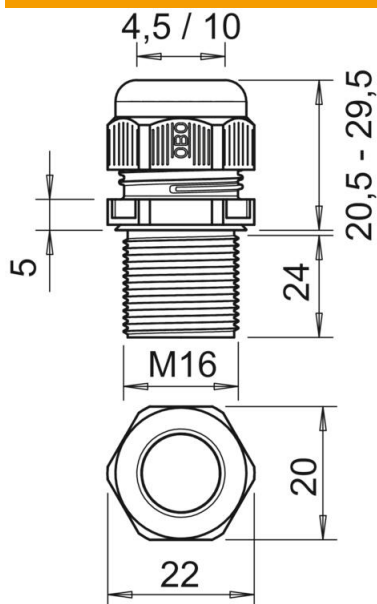

Tehnisko datu lapa

Kabeļu skrūvsavienojums, metriska vītne ļoti gara, melns

Preces numurs: 2022985

Kabeļu skrūvsavienojums ar metrisko savienojuma vītņi ar kupoluzgriežņa konstrukciju, kabeļu nozarkārbām, korpusiem, sadalītāju skapjiem privātā un ražošanas jomā. Ar kabeļa ievades fiksatoru un integrētu blīvēšanas mēlīti, sertificētu atbilstoši DIN EN 62444. Aizsardzības klase IP68. Izmantojams no -20°C līdz +65°C.

PA Poliamīds

Pamatdati

Preces numurs	2022985
Tips	V-TEC VM LL16 SW
Apzīmējums 1	Kabeļu ievads
Apzīmējums 2	metrisks pagarināts 24 mm
Ražotājs	OBO
Izmērs	M16
Krāsa	melns
Materiāls	Poliamīds
Mazākā VK vienība	50
Daudzuma mērvienība	Gabals
Svars	0,8 kg
Svara vienība	kg/100 gab.

Tehnisko datu lapa

Kabeļu skrūvsavienojums, metriska vītne ļoti gara, melns

Preces numurs: 2022985

Izmēri

Izmērs e	22 mm
Izmērs	29,5 mm
L, maks.	20,5 mm
L, min.	20,5 mm
Izmērs L1	24 mm
Izmērs L2	5 mm

Tehniskie dati

Blīvējuma veids	Blīvgredzens
Izpildījums	taisns
Aizsardzība pret lieci	nē
Blīvējuma virsma D maks.	10 mm
Blīvējuma virsma D min.	4,5 mm
aizsargāta pret eksploziju	nē
Plakanvada skrūvsavienojums	nē
ugunsizturīgs	atb. VDE 0471/DIN 695, daļa 2-1, pārbaudes temperatūra 650°C
sprādzienbīstamai zonai	bez
sprādzienbīstamai zonai, gāze	bez
sprādzienbīstamai zonai, putekļi	bez
Vītne	M16 x 1,5
Vītnes veids	metriskis
Vītnes garums	24 mm
Vītnes iekšējais izmērs	16
Vītnes kāpe	1,8 mm
Stiegrots ar stikla šķiedru	nē
Nesatur halogēnus	jā
Nestabils griezes moments	2,5 Nm
Trieciena iedarbības kategorija	3
Nostiepes fiksācijas kategorija	A
Daudzvietīgs blīvēšanas ieliktnis	nē
Ar pretuzgriezni	nē
Triecienizturīgs	nē
Atslēgas platums	20
Aizsardzības veids	IP68
Sešstūra stūra izmērs	22 mm