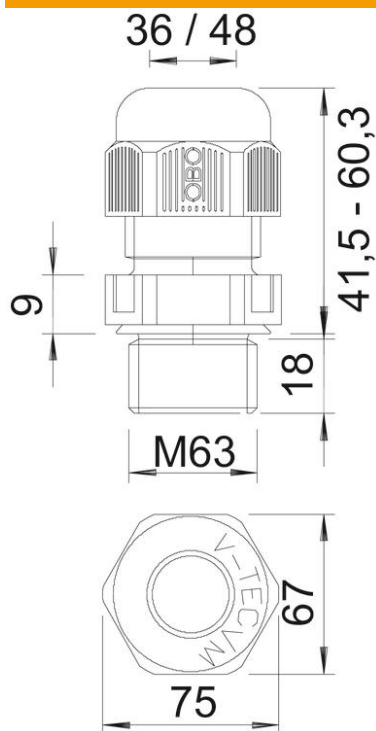

Tehnisko datu lapa

Kabeļu skrūvsavienojums, metriska vītne, garš, melns

Preces numurs: 2022978

Kabeļu skrūvsavienojums ar metrisko savienojuma vītni ar kupoluzgriežņa konstrukciju, kabeļu nozarkārbām, korpuseim, sadalītāju skapjiem privātā un ražošanas jomā. Ar kabeļa ievades fiksatoru un integrētu blīvēšanas mēlīti, sertificētu atbilstoši DIN EN 62444. Aizsardzības klase IP68. Izmantojams no -20°C līdz +65°C.

PA Poliamīds

Pamatdati

Preces numurs	2022978
Tips	V-TEC VM L63 SW
Apzīmējums 1	Kabeļu ievads
Apzīmējums 2	metrisks pagarināts
Ražotājs	OBO
Izmērs	M63
Krāsa	melns
Materiāls	Poliamīds
Mazākā VK vienība	5
Daudzuma mērvienība	Gabals
Svars	7,39 kg
Svara vienība	kg/100 gab.

Tehnisko datu lapa

Kabeļu skrūvsavienojums, metriska vītne, garš, melns

Preces numurs: 2022978

Izmēri

Izmērs e	75 mm
Izmērs	60,3 mm
L, maks.	41,5 mm
L, min.	18 mm
Izmērs L1	9 mm
Izmērs L2	18 mm

Tehniskie dati

Tehnisko datu lapa

Kabeļu skrūvsavienojums, metriskā vītne, garš, melns

Preces numurs: 2022978

Tehniskie dati

Ar pretuzgriezni	nē
Triecienizturīgs	nē
Atslēgas platums	68
Aizsardzības veids	IP68
Sešstūra stūra izmērs	75 mm
Dalāms skrūvsavienojums	nē
Izmantošanas temperatūras diapazons maks.	65 °C
Izmantošanas temperatūras diapazons min.	-20 °C
Iespēja atbrīvot no sprieguma	jā