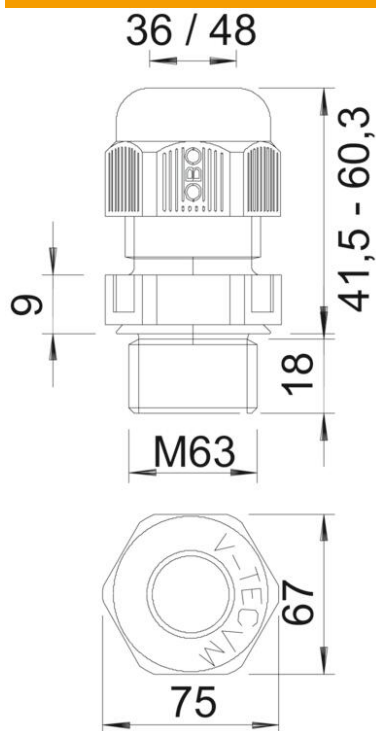

Tehnisko datu lapa

Kabeļu skrūvsavienojums, metriska vītne gara, gaiši pelēks

Preces numurs: 2022957

Kabeļu skrūvsavienojums ar metrisko savienojuma vītni ar kupoluzgriežņa konstrukciju, kabeļu nozarkārbām, korpuseim, sadalītāju skapjiem privātā un ražošanas jomā. Ar kabeļa ievades fiksatoru un integrētu blīvēšanas mēlīti, sertificētu atbilstoši DIN EN 62444. Aizsardzības klase IP68. Izmantojams no -20°C līdz +65°C.

PA Poliamīds

Pamatdati

Preces numurs	2022957
Tips	V-TEC VM L63 LGR
Apzīmējums 1	Kabeļu ievads
Apzīmējums 2	metrisks pagarināts
Ražotājs	OBO
Izmērs	M63
Krāsa	gaiši pelēks; RAL 7035
Materiāls	Poliamīds
Mazākā VK vienība	5
Daudzuma mērvienība	Gabals
Svars	7,39 kg
Svara vienība	kg/100 gab.

Tehnisko datu lapa

Kabeļu skrūvsavienojums, metriska vītne gara, gaiši pelēks

Preces numurs: 2022957

Izmēri

Izmērs e	75 mm
Izmērs	60,3 mm
L, maks.	41,5 mm
L, min.	18 mm
Izmērs L1	9 mm
Izmērs L2	18 mm

Tehniskie dati

Tehnisko datu lapa

Kabeļu skrūvsavienojums, metriskā vītne gara, gaiši pelēks

Preces numurs: 2022957

Tehniskie dati

Ar pretuzgriezni	nē
Triecienizturīgs	nē
Atslēgas platums	68
Aizsardzības veids	IP68
Sešstūra stūra izmērs	75 mm
Dalāms skrūvsavienojums	nē
Izmantošanas temperatūras diapazons maks.	65 °C
Izmantošanas temperatūras diapazons min.	-20 °C
Iespēja atbrīvot no sprieguma	jā