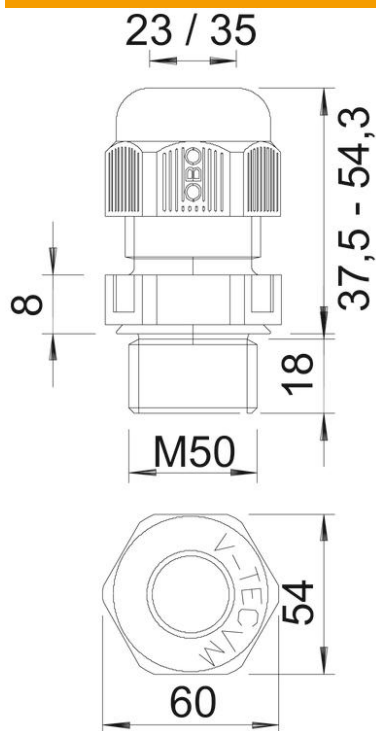

Tehnisko datu lapa

Kabeļu skrūvsavienojums, metriska vītne, garš, melns

Preces numurs: 2022976

Kabeļu skrūvsavienojums ar metrisko savienojuma vītni ar kupoluzgriežņa konstrukciju, kabeļu nozarkārbām, korpusiem, sadalītāju skapjiem privātā un ražošanas jomā. Ar kabeļa ievades fiksatoru un integrētu blīvēšanas mēlīti, sertificētu atbilstoši DIN EN 62444. Aizsardzības klase IP68. Izmantojams no -20°C līdz +65°C.

PA Poliamīds

Pamatdati

Preces numurs	2022976
Tips	V-TEC VM L50 SW
Apzīmējums 1	Kabeļu ievads
Apzīmējums 2	metrisks pagarināts
Ražotājs	OBO
Izmērs	M50
Krāsa	melns
Materiāls	Poliamīds
Mazākā VK vienība	5
Daudzuma mērvienība	Gabals
Svars	5,01 kg
Svara vienība	kg/100 gab.

Tehnisko datu lapa

Kabeļu skrūvsavienojums, metriska vītne, garš, melns

Preces numurs: 2022976

Izmēri

Izmērs e	60 mm
Izmērs	54,3 mm
L, maks.	37,5 mm
L, min.	37,5 mm
Izmērs L1	18 mm
Izmērs L2	8 mm

Tehniskie dati

Tehnisko datu lapa

Kabeļu skrūvsavienojums, metriska vītne, garš, melns

Preces numurs: 2022976

Tehniskie dati

Ar pretuzgriezni	nē
Triecienizturīgs	nē
Atslēgas platums	54
Aizsardzības veids	IP68
Sešstūra stūra izmērs	60 mm
Dalāms skrūvsavienojums	nē
Izmantošanas temperatūras diapazons maks.	65 °C
Izmantošanas temperatūras diapazons min.	-20 °C
Iespēja atbrīvot no sprieguma	jā