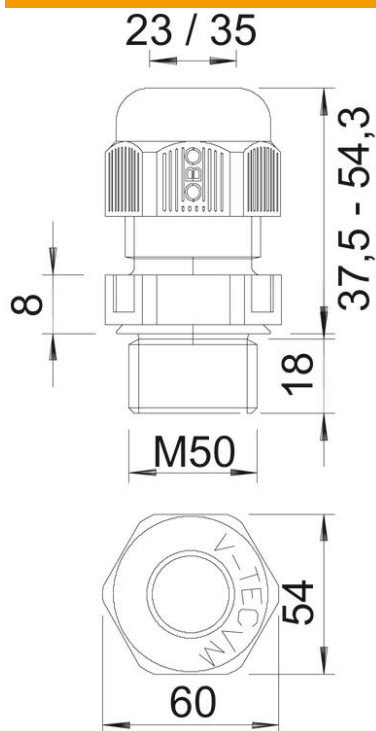

Tehnisko datu lapa

Kabeļu skrūvsavienojums, metriska vītne gara, gaiši pelēks

Preces numurs: 2022955

Kabeļu skrūvsavienojums ar metrisko savienojuma vītņi ar kupoluzgriežņa konstrukciju, kabeļu nozarkārbām, korpuseim, sadalītāju skapjiem privātā un ražošanas jomā. Ar kabeļa ievades fiksatoru un integrētu blīvēšanas mēlīti, sertificētu atbilstoši DIN EN 62444. Aizsardzības klase IP68. Izmantojams no -20°C līdz +65°C.

PA Poliamīds

Pamatdati

Preces numurs	2022955
Tips	V-TEC VM L50 LGR
Apzīmējums 1	Kabeļu ievads
Apzīmējums 2	metrisks pagarināts
Ražotājs	OBO
Izmērs	M50
Krāsa	gaiši pelēks; RAL 7035
Materiāls	Poliamīds
Mazākā VK vienība	5
Daudzuma mērvienība	Gabals
Svars	5,01 kg
Svara vienība	kg/100 gab.

Tehnisko datu lapa

Kabeļu skrūvsavienojums, metriska vītne gara, gaiši pelēks

Preces numurs: 2022955

Izmēri

Izmērs e	60 mm
Izmērs	54,3 mm
L, maks.	37,5 mm
L, min.	37,5 mm
Izmērs L1	18 mm
Izmērs L2	8 mm

Tehniskie dati

Tehnisko datu lapa

Kabeļu skrūvsavienojums, metriskā vītne gara, gaiši pelēks

Preces numurs: 2022955

Tehniskie dati

Ar pretuzgriezni	nē
Triecienizturīgs	nē
Atslēgas platums	54
Aizsardzības veids	IP68
Sešstūra stūra izmērs	60 mm
Dalāms skrūvsavienojums	nē
Izmantošanas temperatūras diapazons maks.	65 °C
Izmantošanas temperatūras diapazons min.	-20 °C
Iespēja atbrīvot no sprieguma	jā