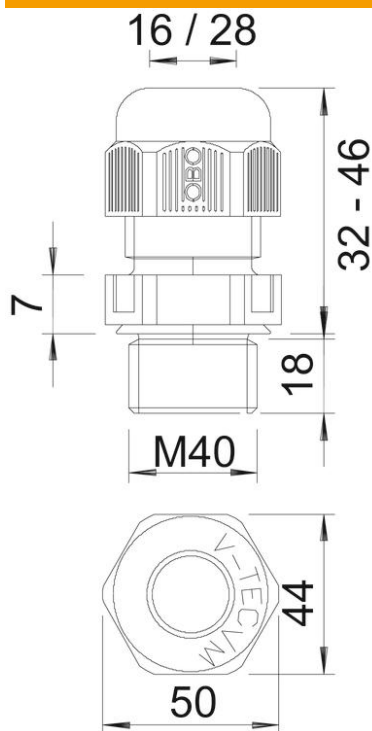

Tehnisko datu lapa

Kabeļu skrūvsavienojums, metriska vītne gara, gaiši pelēks

Preces numurs: 2022953

Kabeļu skrūvsavienojums ar metrisko savienojuma vītņi ar kupoluzgriežņa konstrukciju, kabeļu nozarkārbām, korpusei, sadalītāju skapjiem privātā un ražošanas jomā. Ar kabeļa ievades fiksatoru un integrētu blīvēšanas mēlīti, sertificētu atbilstoši DIN EN 62444. Aizsardzības klase IP68. Izmantojams no -20°C līdz +65°C.

PA Poliamīds

Pamatdati

Preces numurs	2022953
Tips	V-TEC VM L40 LGR
Apzīmējums 1	Kabeļu ievads
Apzīmējums 2	metrisks pagarināts
Ražotājs	OBO
Izmērs	M40
Krāsa	gaiši pelēks; RAL 7035
Materiāls	Poliamīds
Mazākā VK vienība	10
Daudzuma mērvienība	Gabals
Svars	3,168 kg
Svara vienība	kg/100 gab.

Tehnisko datu lapa

Kabeļu skrūvsavienojums, metriska vītne gara, gaiši pelēks

Preces numurs: 2022953

Izmēri

Izmērs e	50 mm
Izmērs	46 mm
L, maks.	32 mm
L, min.	18 mm
Izmērs L1	7 mm
Izmērs L2	18 mm

Tehniskie dati

Tehnisko datu lapa

Kabeļu skrūvsavienojums, metriskā vītne gara, gaiši pelēks

Preces numurs: 2022953

Tehniskie dati

Ar pretuzgriezni	nē
Triecienizturīgs	nē
Atslēgas platums	44
Aizsardzības veids	IP68
Sešstūra stūra izmērs	50 mm
Dalāms skrūvsavienojums	nē
Izmantošanas temperatūras diapazons maks.	65 °C
Izmantošanas temperatūras diapazons min.	-20 °C
Iespēja atbrīvot no sprieguma	jā