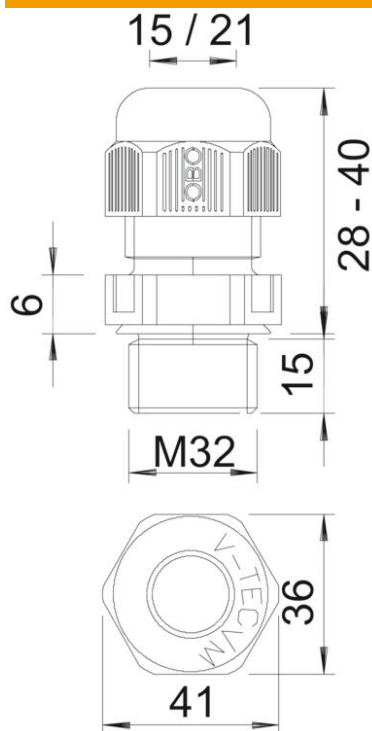

Tehnisko datu lapa

Kabeļu skrūvsavienojums, metriska vītne, garš, melns

Preces numurs: 2022972

Kabeļu skrūvsavienojums ar metrisko savienojuma vītņi ar kupoluzgriežņa konstrukciju, kabeļu nozarkārbām, korpuseim, sadalītāju skapjiem privātā un ražošanas jomā. Ar kabeļa ievades fiksatoru un integrētu blīvēšanas mēlīti, sertificētu atbilstoši DIN EN 62444. Aizsardzības klase IP68. Izmantojams no -20°C līdz +65°C.

PA Poliamīds

Pamatdati

Preces numurs	2022972
Tips	V-TEC VM L32 SW
Apzīmējums 1	Kabeļu ievads
Apzīmējums 2	metrisks pagarināts
Ražotājs	OBO
Izmērs	M32
Krāsa	melns
Materiāls	Poliamīds
Mazākā VK vienība	20
Daudzuma mērvienība	Gabals
Svars	2,047 kg
Svara vienība	kg/100 gab.

Tehnisko datu lapa

Kabeļu skrūvsavienojums, metriska vītne, garš, melns

Preces numurs: 2022972

Izmēri

Izmērs e	41 mm
Izmērs	40 mm
L, maks.	28 mm
L, min.	28 mm
Izmērs L1	15 mm
Izmērs L2	6 mm

Tehniskie dati

Blīvējuma veids	Blīvgredzens
Izpildījums	taisns
Aizsardzība pret lieci	nē
Blīvējuma virsma D maks.	21 mm
Blīvējuma virsma D min.	15 mm
aizsargāta pret eksploziju	nē
Plakanvada skrūvsavienojums	nē
ugunsizturīgs	atb. VDE 0471/DIN 695, daļa 2-1, pārbaudes temperatūra 650°C
sprādzienbīstamai zonai	bez
sprādzienbīstamai zonai, gāze	bez
sprādzienbīstamai zonai, putekļi	bez
Vītne	M32 x 1,5
Vītnes veids	metriski
Vītnes garums	15 mm
Vītnes iekšējais izmērs	32
Vītnes kāpe	1,5 mm
Stiegrots ar stikla šķiedru	nē
Nesatur halogēnus	jā
Nestabils griezes moments	7,5 Nm
Trieciena iedarbības kategorija	4
Nostiepes fiksācijas kategorija	A
Daudzvietīgs blīvēšanas ieliktņi	nē

Tehnisko datu lapa

Kabeļu skrūvsavienojums, metriska vītne, garš, melns

Preces numurs: 2022972

Tehniskie dati

Ar pretuzgriezni	nē
Triecienizturīgs	nē
Atslēgas platums	36
Aizsardzības veids	IP68
Sešstūra stūra izmērs	41 mm
Dalāms skrūvsavienojums	nē
Izmantošanas temperatūras diapazons maks.	65 °C
Izmantošanas temperatūras diapazons min.	-20 °C
Iespēja atbrīvot no sprieguma	jā