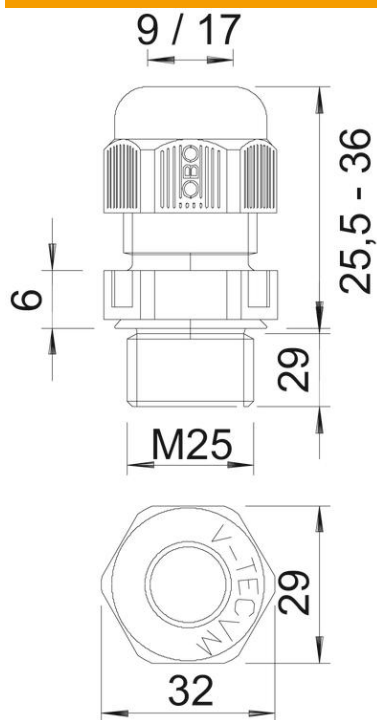

Tehnisko datu lapa

Kabeļu skrūvsavienojums, metriska vītne, garš, melns

Preces numurs: 2022970

Kabeļu skrūvsavienojums ar metrisko savienojuma vītņi ar kupoluzgriežņa konstrukciju, kabeļu nozarkārbām, korpuseim, sadalītāju skapjiem privātā un ražošanas jomā. Ar kabeļa ievades fiksatoru un integrētu blīvēšanas mēlīti, sertificētu atbilstoši DIN EN 62444. Aizsardzības klase IP68. Izmantojams no -20°C līdz +65°C.

PA Poliamīds

Pamatdati

Preces numurs	2022970
Tips	V-TEC VM L25 SW
Apzīmējums 1	Kabeļu ievads
Apzīmējums 2	metrisks pagarināts
Ražotājs	OBO
Izmērs	M25
Krāsa	melns
Materiāls	Poliamīds
Mazākā VK vienība	25
Daudzuma mērvienība	Gabals
Svars	1,597 kg
Svara vienība	kg/100 gab.

Tehnisko datu lapa

Kabeļu skrūvsavienojums, metriska vītne, garš, melns

Preces numurs: 2022970

Izmēri

Izmērs e	32 mm
Izmērs	36 mm
L, maks.	
Izmērs	25,5 mm
L, min.	
Izmērs L1	15 mm
Izmērs L2	6 mm

Tehniskie dati

Tehnisko datu lapa

Kabeļu skrūvsavienojums, metriska vītne, garš, melns

Preces numurs: 2022970

Tehniskie dati

Ar pretuzgriezni	nē
Triecienizturīgs	nē
Atslēgas platums	29
Aizsardzības veids	IP68
Sešstūra stūra izmērs	32 mm
Dalāms skrūvsavienojums	nē
Izmantošanas temperatūras diapazons maks.	65 °C
Izmantošanas temperatūras diapazons min.	-20 °C
Iespēja atbrīvot no sprieguma	jā