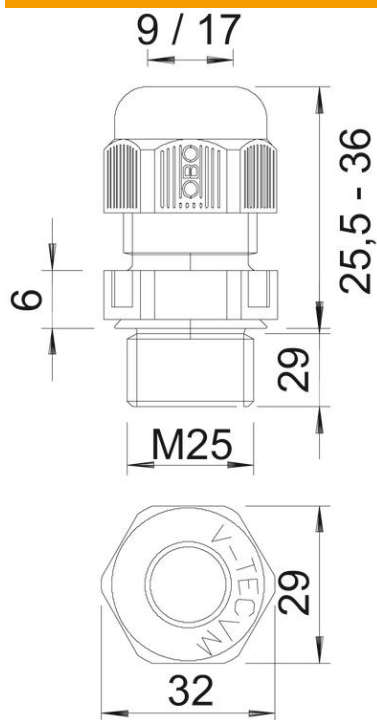

Tehnisko datu lapa

Kabeļu skrūvsavienojums, metriska vītne gara, gaiši pelēks

Preces numurs: 2022949

Kabeļu skrūvsavienojums ar metrisko savienojuma vītni ar kupoluzgriežņa konstrukciju, kabeļu nozarkārbām, korpuseim, sadalītāju skapjiem privātā un ražošanas jomā. Ar kabeļa ievades fiksatoru un integrētu blīvēšanas mēlīti, sertificētu atbilstoši DIN EN 62444. Aizsardzības klase IP68. Izmantojams no -20°C līdz +65°C.

PA Poliamīds

Pamatdati

Preces numurs	2022949
Tips	V-TEC VM L25 LGR
Apzīmējums 1	Kabeļu ievads
Apzīmējums 2	metrisks pagarināts
Ražotājs	OBO
Izmērs	M25
Krāsa	gaiši pelēks; RAL 7035
Materiāls	Poliamīds
Mazākā VK vienība	25
Daudzuma mērvienība	Gabals
Svars	1,597 kg
Svara vienība	kg/100 gab.

Tehnisko datu lapa

Kabeļu skrūvsavienojums, metriska vītne gara, gaiši pelēks

Preces numurs: 2022949

Izmēri

Izmērs e	32 mm
Izmērs	36 mm
L, maks.	
Izmērs	25,5 mm
L, min.	
Izmērs L1	15 mm
Izmērs L2	6 mm

Tehniskie dati

Tehnisko datu lapa

Kabeļu skrūvsavienojums, metriskā vītne gara, gaiši pelēks

Preces numurs: 2022949

Tehniskie dati

Ar pretuzgriezni	nē
Triecienizturīgs	nē
Atslēgas platums	29
Aizsardzības veids	IP68
Sešstūra stūra izmērs	32 mm
Dalāms skrūvsavienojums	nē
Izmantošanas temperatūras diapazons maks.	65 °C
Izmantošanas temperatūras diapazons min.	-20 °C
Iespēja atbrīvot no sprieguma	jā