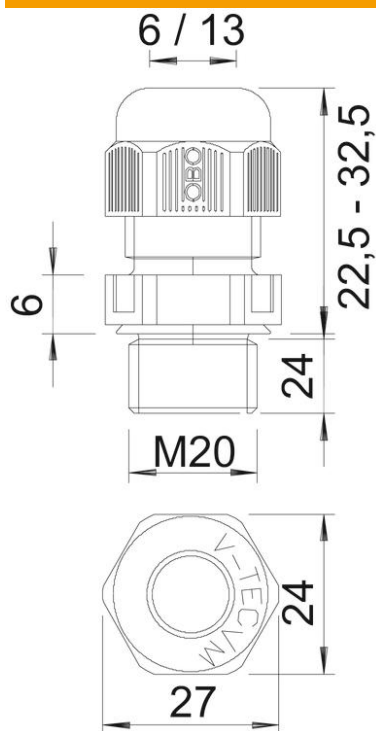

Tehnisko datu lapa

Kabeļu skrūvsavienojums, metriska vītne, garš, melns

Preces numurs: 2022968

Kabeļu skrūvsavienojums ar metrisko savienojuma vītņi ar kupoluzgriežņa konstrukciju, kabeļu nozarkārbām, korpuseim, sadalītāju skapiem privātā un ražošanas jomā. Ar kabeļa ievades fiksatoru un integrētu blīvēšanas mēlīti, sertificētu atbilstoši DIN EN 62444. Aizsardzības klase IP68. Izmantojams no -20°C līdz +65°C.

PA Poliamīds

Pamatdati

Preces numurs	2022968
Tips	V-TEC VM L20 SW
Apzīmējums 1	Kabeļu ievads
Apzīmējums 2	metrisks pagarināts
Ražotājs	OBO
Izmērs	M20
Krāsa	melns
Materiāls	Poliamīds
Mazākā VK vienība	50
Daudzuma mērvienība	Gabals
Svars	0,883 kg
Svara vienība	kg/100 gab.

Tehnisko datu lapa

Kabeļu skrūvsavienojums, metriska vītne, garš, melns

Preces numurs: 2022968

Izmēri

Izmērs e	27 mm
Izmērs	32,5 mm
L, maks.	22,5 mm
L, min.	15 mm
Izmērs L1	5 mm
Izmērs L2	5 mm

Tehniskie dati

Tehnisko datu lapa

Kabeļu skrūvsavienojums, metriskā vītne, garš, melns

Preces numurs: 2022968

Tehniskie dati

Ar pretuzgriezni	nē
Triecienizturīgs	nē
Atslēgas platums	24
Aizsardzības veids	IP68
Sešstūra stūra izmērs	27 mm
Dalāms skrūvsavienojums	nē
Izmantošanas temperatūras diapazons maks.	65 °C
Izmantošanas temperatūras diapazons min.	-20 °C
Iespēja atbrīvot no sprieguma	jā