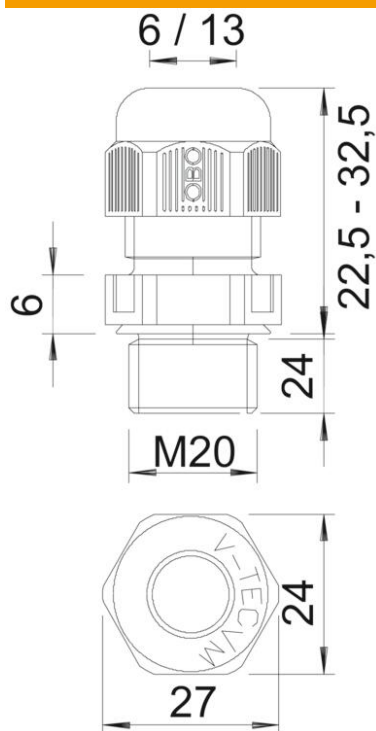

Tehnisko datu lapa

Kabeļu skrūvsavienojums, metriska vītne gara, gaiši pelēks

Preces numurs: 2022947

Kabeļu skrūvsavienojums ar metrisko savienojuma vītni ar kupoluzgriežņa konstrukciju, kabeļu nozarkārbām, korpusiem, sadalītāju skapjiem privātā un ražošanas jomā. Ar kabeļa ievades fiksatoru un integrētu blīvēšanas mēlīti, sertificētu atbilstoši DIN EN 62444. Aizsardzības klase IP68. Izmantojams no -20°C līdz +65°C.

PA Poliamīds

Pamatdati

Preces numurs	2022947
Tips	V-TEC VM L20 LGR
Apzīmējums 1	Kabeļu ievads
Apzīmējums 2	metrisks pagarināts
Ražotājs	OBO
Izmērs	M20
Krāsa	gaiši pelēks; RAL 7035
Materiāls	Poliamīds
Mazākā VK vienība	50
Daudzuma mērvienība	Gabals
Svars	0,883 kg
Svara vienība	kg/100 gab.

Tehnisko datu lapa

Kabeļu skrūvsavienojums, metriska vītne gara, gaiši pelēks

Preces numurs: 2022947

Izmēri

Izmērs e	27 mm
Izmērs	32,5 mm
L, maks.	22,5 mm
Izmērs	22,5 mm
L, min.	15 mm
Izmērs L1	15 mm
Izmērs L2	5 mm

Tehnisko datu lapa

Kabeļu skrūvsavienojums, metriskā vītne gara, gaiši pelēks

Preces numurs: 2022947

Tehniskie dati

Ar pretuzgriezni	nē
Triecienizturīgs	nē
Atslēgas platums	24
Aizsardzības veids	IP68
Sešstūra stūra izmērs	27 mm
Dalāms skrūvsavienojums	nē
Izmantošanas temperatūras diapazons maks.	65 °C
Izmantošanas temperatūras diapazons min.	-20 °C
Iespēja atbrīvot no sprieguma	jā