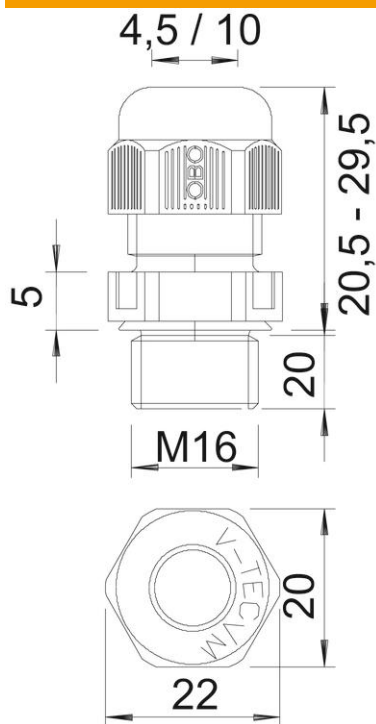

Tehnisko datu lapa

Kabeļu skrūvsavienojums, metriska vītne, garš, melns

Preces numurs: 2022966

Kabeļu skrūvsavienojums ar metrisko savienojuma vītņi ar kupoluzgriežņa konstrukciju, kabeļu nozarkārbām, korpuseim, sadalītāju skapjiem privātā un ražošanas jomā. Ar kabeļa ievades fiksatoru un integrētu blīvēšanas mēlīti, sertificētu atbilstoši DIN EN 62444. Aizsardzības klase IP68. Izmantojams no -20°C līdz +65°C.

PA Poliamīds

Pamatdati

Preces numurs	2022966
Tips	V-TEC VM L16 SW
Apzīmējums 1	Kabeļu ievads
Apzīmējums 2	metrisks pagarināts
Ražotājs	OBO
Izmērs	M16
Krāsa	melns
Materiāls	Poliamīds
Mazākā VK vienība	50
Daudzuma mērvienība	Gabals
Svars	0,727 kg
Svara vienība	kg/100 gab.

Tehnisko datu lapa

Kabeļu skrūvsavienojums, metriskā vītne, garš, melns

Preces numurs: 2022966

Izmēri

Izmērs e	22 mm
Izmērs L	29,5 mm
L, maks.	20,5 mm
L, min.	20,5 mm
Izmērs L1	15 mm
Izmērs L2	5 mm

Tehniskie dati

Tehnisko datu lapa

Kabeļu skrūvsavienojums, metriskā vītne, garš, melns

Preces numurs: 2022966

Tehniskie dati

Ar pretuzgriezni	nē
Triecienizturīgs	nē
Atslēgas platums	20
Aizsardzības veids	IP68
Sešstūra stūra izmērs	22 mm
Dalāms skrūvsavienojums	nē
Izmantošanas temperatūras diapazons maks.	65 °C
Izmantošanas temperatūras diapazons min.	-20 °C
Iespēja atbrīvot no sprieguma	jā