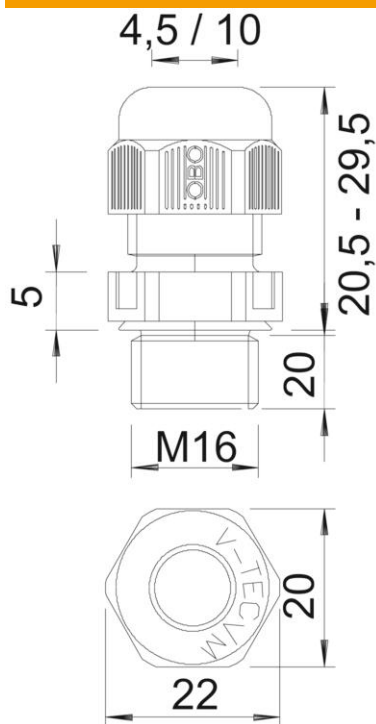

Tehnisko datu lapa

Kabeļu skrūvsavienojums, metriska vītne gara, gaiši pelēks

Preces numurs: 2022945

Kabeļu skrūvsavienojums ar metrisko savienojuma vītņi ar kupoluzgriežņa konstrukciju, kabeļu nozarkārbām, korpuseim, sadalītāju skapiem privātā un ražošanas jomā. Ar kabeļa ievades fiksatoru un integrētu blīvēšanas mēlīti, sertificētu atbilstoši DIN EN 62444. Aizsardzības klase IP68. Izmantojams no -20°C līdz +65°C.

PA Poliamīds

Pamatdati

Preces numurs	2022945
Tips	V-TEC VM L16 LGR
Apzīmējums 1	Kabeļu ievads
Apzīmējums 2	metrisks pagarināts
Ražotājs	OBO
Izmērs	M16
Krāsa	gaiši pelēks; RAL 7035
Materiāls	Poliamīds
Mazākā VK vienība	50
Daudzuma mērvienība	Gabals
Svars	0,727 kg
Svara vienība	kg/100 gab.

Tehnisko datu lapa

Kabeļu skrūvsavienojums, metriska vītne gara, gaiši pelēks

Preces numurs: 2022945

Izmēri

Izmērs e	22 mm
Izmērs	29,5 mm
L, maks.	20,5 mm
L, min.	20,5 mm
Izmērs L1	15 mm
Izmērs L2	5 mm

Tehniskie dati

Tehnisko datu lapa

Kabeļu skrūvsavienojums, metriskā vītne gara, gaiši pelēks

Preces numurs: 2022945

Tehniskie dati

Ar pretuzgriezni	nē
Triecienizturīgs	nē
Atslēgas platums	20
Aizsardzības veids	IP68
Sešstūra stūra izmērs	22 mm
Dalāms skrūvsavienojums	nē
Izmantošanas temperatūras diapazons maks.	65 °C
Izmantošanas temperatūras diapazons min.	-20 °C
Iespēja atbrīvot no sprieguma	jā