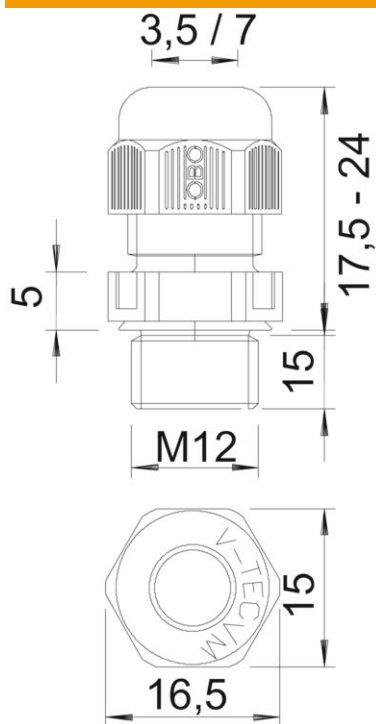

Tehnisko datu lapa

Kabeļu skrūvsavienojums, metriska vītne gara, gaiši pelēks

Preces numurs: 2022943

Kabeļu skrūvsavienojums ar metrisko savienojuma vītņi ar kupoluzgriežņa konstrukciju, kabeļu nozarkārbām, korpuseim, sadalītāju skapjiem privātā un ražošanas jomā. Ar kabeļa ievades fiksatoru un integrētu blīvēšanas mēlīti, sertificētu atbilstoši DIN EN 62444. Aizsardzības klase IP68. Izmantojams no -20°C līdz +65°C.

PA Poliamīds

Pamatdati

Preces numurs	2022943
Tips	V-TEC VM L12 LGR
Apzīmējums 1	Kabeļu ievads
Apzīmējums 2	metrisks pagarināts
Ražotājs	OBO
Izmērs	M12
Krāsa	gaiši pelēks; RAL 7035
Materiāls	Poliamīds
Mazākā VK vienība	50
Daudzuma mērvienība	Gabals
Svars	0,392 kg
Svara vienība	kg/100 gab.

Tehnisko datu lapa

Kabeļu skrūvsavienojums, metriska vītne gara, gaiši pelēks

Preces numurs: 2022943

Izmēri

Izmērs e	16,5 mm
Izmērs	24 mm
L, maks.	
Izmērs	17,5 mm
L, min.	
Izmērs L1	15 mm
Izmērs L2	5 mm

Tehniskie dati

Tehnisko datu lapa

Kabeļu skrūvsavienojums, metriskā vītne gara, gaiši pelēks

Preces numurs: 2022943

Tehniskie dati

Ar pretuzgriezni	nē
Triecienizturīgs	nē
Atslēgas platums	15
Aizsardzības veids	IP68
Sešstūra stūra izmērs	16,5 mm
Dalāms skrūvsavienojums	nē
Izmantošanas temperatūras diapazons maks.	65 °C
Izmantošanas temperatūras diapazons min.	-20 °C
Iespēja atbrīvot no sprieguma	jā