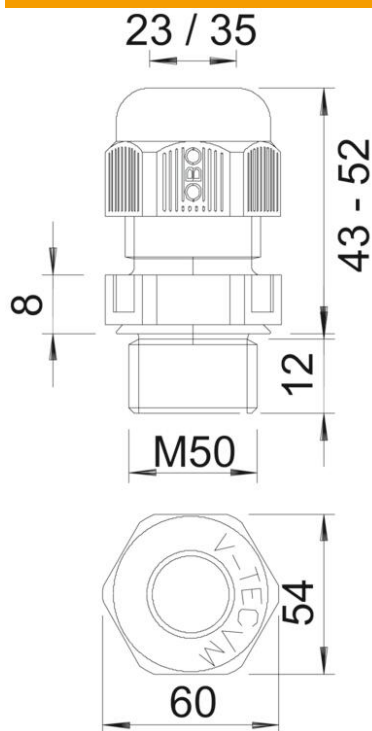

Tehnisko datu lapa

Kabeļu skrūvsavienojums, metriska vītne, melns

Preces numurs: 2022895

Kabeļu skrūvsavienojums ar metrisko savienojuma vītņi ar kupoluzgriežņa konstrukciju, kabeļu nozarkārbām, korpusiem, sadalītāju kārbām privātā un ražošanas jomā. Ar kabeļa ievades fiksatoru un integrētu blīvēšanas mēlīti, sertificētu atbilstoši DIN EN 62444. Aizsardzības klase IP68. Izmantojams no -20°C līdz +65°C.

PA Poliamīds

Pamatdati

Preces numurs	2022895
Tips	V-TEC VM50 SW
Apzīmējums 1	Kabeļu ievads
Apzīmējums 2	metrisks
Ražotājs	OBO
Izmērs	M50
Krāsa	melns
Materiāls	Poliamīds
Mazākā VK vienība	5
Daudzuma mērvienība	Gabals
Svars	5,466 kg
Svara vienība	kg/100 gab.

Tehnisko datu lapa

Kabeļu skrūvsavienojums, metriska vītne, melns

Preces numurs: 2022895

Izmēri

Izmērs e	60 mm
Izmērs	52 mm
L, maks.	43 mm
L, min.	43 mm
Izmērs L1	12 mm
Izmērs L2	8 mm

Tehniskie dati

Blīvējuma veids	Blīvgredzens
Izpildījums	taisns
Aizsardzība pret lieci	nē
Blīvējuma virsma D maks.	35 mm
Blīvējuma virsma D min.	23 mm
aizsargāta pret eksploziju	nē
Plakanvada skrūvsavienojums	nē
ugunsizturīgs	atb. VDE 0471/DIN 695, daļa 2-1, pārbaudes temperatūra 650°C
sprādzienbīstamai zonai	bez
sprādzienbīstamai zonai, gāze	bez
sprādzienbīstamai zonai, putekļi	bez
Vītne	M50 x 1,5
Vītnes veids	metriski
Vītnes garums	12 mm
Vītnes iekšējais izmērs	50
Vītnes kāpe	1,5 mm
Stiegrots ar stikla šķiedru	nē
Nesatur halogēnus	jā
Nestabils griezes moments	12 Nm
Trieciena iedarbības kategorija	4
Nostiepes fiksācijas kategorija	A
Daudzvietīgs blīvēšanas ieliktņi	nē

Tehnisko datu lapa

Kabeļu skrūvsavienojums, metriska vītne, melns

Preces numurs: 2022895

Tehniskie dati

Ar pretuzgriezni	nē
Triecienizturīgs	nē
Atslēgas platums	54
Aizsardzības veids	IP68
Sešstūra stūra izmērs	60 mm
Dalāms skrūvsavienojums	nē
Izmantošanas temperatūras diapazons maks.	65 °C
Izmantošanas temperatūras diapazons min.	-20 °C
Iespēja atbrīvot no sprieguma	jā