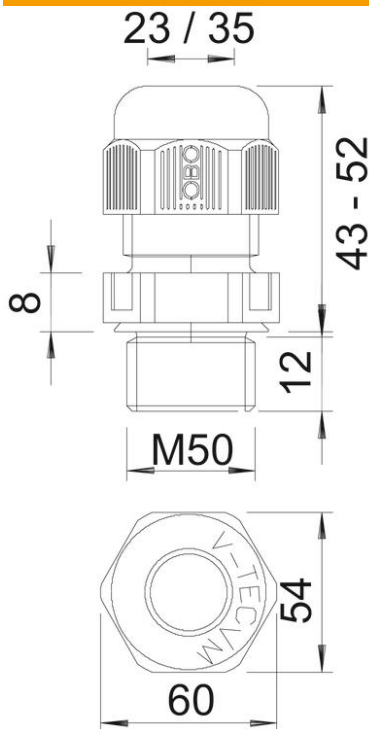

Tehnisko datu lapa

Kabeļa skrūvsavienojums ar kupoluzgriezni, metrisku vītņi, niķelēts

Preces numurs: 2086054

Izturīgs kabeļu skrūvsavienojums ar metrisko savienojuma vītņi atb. IEC 423, ar kupoluzgriezņu konstrukciju, paredzēts apstākļiem, kuros nepieciešams īpaši labs blīvējums. Kabeļu nostiepes fiksators, aizsardzība pret pārāk stipru pievilkšanu un uzticams blīvējums visā spriegošanas diapazonā. Neoprēna blīvgredzens. Poliamīda spaiļes ieliktnis. Ar iepriekš uzmontētu blīvgredzenu pie pieslēguma vītņes, VDE pārbaudīts saskaņā ar DIN EN 50262, aizsardzības klase IP68 ar 5 bar/1h, temperatūras diapazons lietošanai no -20 līdz +100°C.
* Cenas saskaņā ar DEL pierakstu.

CuZn 37 Misiņš

N niķelēta

Pamatdati

Preces numurs	2086054
Tips	V-TEC VM50 MS
Apzīmējums 1	Kabeļu ievads
Ražotājs	OBO
Izmērs	M50
Materiāls	misiņa
Virsmas	Niķelēts
Virsmas standarts	
Mazākā VK vienība	5
Daudzuma mērvienība	Gabals
Svars	22,7 kg
Svara vienība	kg/100 gab.

Tehnisko datu lapa

Kabeļa skrūvsavienojums ar kupoluzgriezni, metrisku vītņi, niķelēts

Preces numurs: 2086054

Izmēri

Izmērs e	60 mm
Izmērs	38,5 mm
L, maks.	
Izmērs L1	9 mm
Izmērs L2	4,5 mm
Izmērs L3	25 mm

Tehniskie dati

Blīvējuma veids	Blīvgregzens
Izpildījums	taisns
Aizsardzība pret lieci	nē
Blīvējuma virsma D maks.	35 mm
Blīvējuma virsma D min.	24 mm
aizsargāta pret eksploziju	nē
Plakanvada skrūvsavienojums	nē
sprādzienbīstamai zonai	bez
Vītne	M50 x 1,5
Vītnes veids	metriskis
Vītnes garums	9 mm
Stiegrots ar stikla šķiedru	nē
Nesatur halogēnus	nē
Nestabils griezes moments	13,5 Nm
Trieciena iedarbības kategorija	7
Nostiepes fiksācijas kategorija	A
Daudzvietīgs blīvēšanas ieliktnis	nē
Ar pretuzgriezni	nē
Triecienizturīgs	nē
Atslēgas platums	55
Aizsardzības veids	IP68
Sešstūra stūra izmērs	60 mm