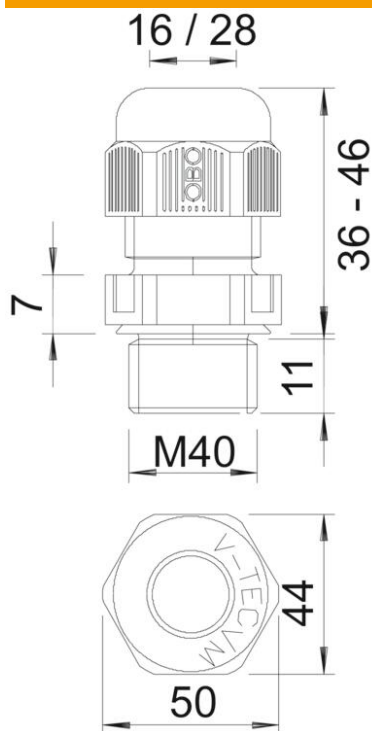

### Pamatdati

Preces numurs	2022872
Tips	V-TEC VM40 LGR
Apzīmējums 1	Kabeļu ievads
Apzīmējums 2	metriska
Ražotājs	OBO
Izmērs	M40
Krāsa	gaiši pelēks; RAL 7035
Materiāls	Poliamīds
Mazākā VK vienība	10
Daudzuma mērvienība	Gabals
Svars	3,467 kg
Svara vienība	kg/100 gab.

## Izmēri

Izmērs e	50 mm
Izmērs	46 mm
L, maks.	36 mm
L, min.	36 mm
Izmērs L1	11 mm
Izmērs L2	7 mm

## Tehniskie dati

Blīvējuma veids	Blīvgredzens
Izpildījums	taisns
Aizsardzība pret lieci	nē
Blīvējuma virsma D maks.	28 mm
Blīvējuma virsma D min.	16 mm
aizsargāta pret eksploziju	nē
Plakanvada skrūvsavienojums	nē
ugunsizturīgs	atb. VDE 0471/DIN 695, daļa 2-1, pārbaudes temperatūra 650°C
sprādzienbīstamai zonai	bez
sprādzienbīstamai zonai, gāze	bez
sprādzienbīstamai zonai, putekļi	bez
Vītne	M40 x 1,5
Vītnes veids	metriskas
Vītnes garums	11 mm
Vītnes iekšējais izmērs	40
Vītnes kāpe	1,5 mm
Stiegrots ar stikla šķiedru	nē
Nesatur halogēnus	jā
Nestabils griezes moments	10 Nm
Trieciena iedarbības kategorija	4
Nostiepes fiksācijas kategorija	A
Daudzvietīgs blīvēšanas ieliktņš	nē

## Tehniskie dati

Ar pretuzgriezni	nē
Triecienizturīgs	nē
Atslēgas platums	44
Aizsardzības veids	IP68
Sešstūra stūra izmērs	50 mm
Dalāms skrūvsavienojums	nē
Izmantošanas temperatūras diapazons maks.	65 °C
Izmantošanas temperatūras diapazons min.	-20 °C
Iespēja atbrīvot no sprieguma	jā