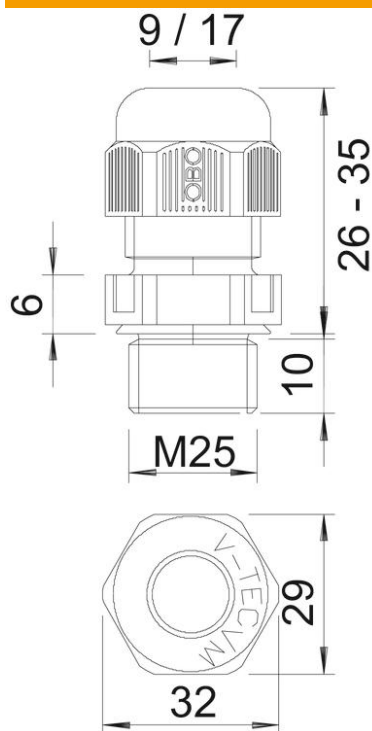

### Pamatdati

Preces numurs	2022868
Tips	V-TEC VM25 LGR
Apzīmējums 1	Kabeļu ievads
Apzīmējums 2	metriska
Ražotājs	OBO
Izmērs	M25
Krāsa	gaiši pelēks; RAL 7035
Materiāls	Poliamīds
Mazākā VK vienība	25
Daudzuma mērvienība	Gabals
Svars	1,36 kg
Svara vienība	kg/100 gab.

## Izmēri

Izmērs e	32 mm
Izmērs	35 mm
L, maks.	26 mm
L, min.	35 mm
Izmērs L1	10 mm
Izmērs L2	6 mm

## Tehniskie dati

Blīvējuma veids	Blīvgredzens
Izpildījums	taisns
Aizsardzība pret lieci	nē
Blīvējuma virsma D maks.	17 mm
Blīvējuma virsma D min.	9 mm
aizsargāta pret eksploziju	nē
Plakanvada skrūvsavienojums	nē
ugunsizturīgs	atb. VDE 0471/DIN 695, daļa 2-1, pārbaudes temperatūra 650°C
sprādzienbīstamai zonai	bez
sprādzienbīstamai zonai, gāze	bez
sprādzienbīstamai zonai, putekļi	bez
Vītne	M25 x 1,5
Vītnes veids	metriskas
Vītnes garums	10 mm
Vītnes iekšējais izmērs	25
Vītnes kāpe	1,5 mm
Stiegrots ar stikla šķiedru	nē
Nesatur halogēnus	jā
Nestabils griezes moments	5 Nm
Trieciena iedarbības kategorija	3
Nostiepes fiksācijas kategorija	A
Daudzvietīgs blīvēšanas ieliktņš	nē

## Tehniskie dati

Ar pretuzgriezni	nē
Triecienizturīgs	nē
Atslēgas platums	29
Aizsardzības veids	IP68
Sešstūra stūra izmērs	32 mm
Dalāms skrūvsavienojums	nē
Izmantošanas temperatūras diapazons maks.	65 °C
Izmantošanas temperatūras diapazons min.	-20 °C
Iespēja atbrīvot no sprieguma	jā