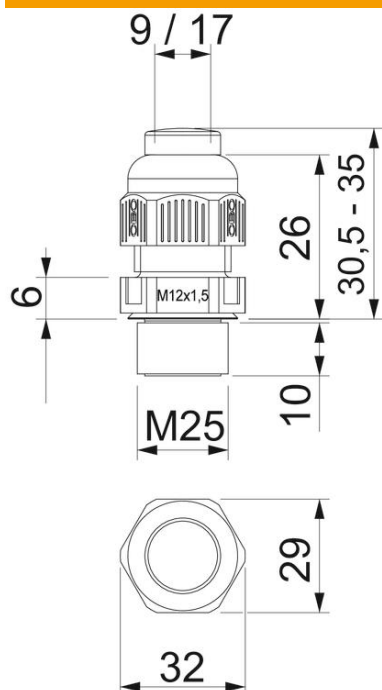

PA Poliamīds

Pamatdati

Preces numurs	2023046
Tips	V-TEC VM25VS LGR
Apzīmējums 1	Kabeļu ievāds
Apzīmējums 2	komplektā ar korķi
Ražotājs	OBO
Izmērs	M25
Krāsa	gaiši pelēks; RAL 7035
Materiāls	Poliamīds
Mazākā VK vienība	25
Daudzuma mērvienība	Gabals
Svars	1,55 kg
Svara vienība	kg/100 gab.

Tehnisko datu lapa

Kabeļu skrūvsavienojums, metriska vītne ar noslēgu, gaiši pelēks

Preces numurs: 2023046

Izmēri

Garums	30,5 mm
Platums	29 mm
Augstums	32 mm
Izmērs e	32 mm
Izmērs	35 mm
L, maks.	
Izmērs	30,5 mm
L, min.	
Izmērs L1	10 mm
Izmērs L2	6 mm
Izmērs L3	26 mm

Tehniskie dati

Blīvējuma veids	Blīvgredzens
Izpildījums	taisns
Aizsardzība pret lieci	nē
Blīvējuma virsma D maks.	17 mm
Blīvējuma virsma D min.	9 mm
aizsargāta pret eksploziju	nē
Plakanvada skrūvsavienojums	nē
ugunsizturīgs	atb. VDE 0471/DIN 695, daļa 2-1, pārbaudes temperatūra 650°C
sprādzienbīstamai zonai	bez
sprādzienbīstamai zonai, gāze	bez
sprādzienbīstamai zonai, putekļi	bez
Vītne	M25 x 1,5
Vītnes veids	metriska
Vītnes garums	10 mm
Vītnes iekšējais izmērs	25
Vītnes kāpe	1,5 mm
Stiegrots ar stikla šķiedru	nē
Nesatur halogēnus	jā
Daudzvietīgs blīvēšanas ieliktnis	nē
Ar pretuzgriezni	nē
Triecienizturīgs	nē
Atslēgas platums	29
Atslēgas platums 1	29 mm
Aizsardzības veids	IP68

Tehnisko datu lapa

Kabeļu skrūvsavienojums, metriskā vītne ar noslēgu, gaiši pelēks

Preces numurs: 2023046

Tehniskie dati

Sešstūra stūra izmērs	32 mm
Dalāms skrūvsavienojums	nē
Izmantošanas temperatūras diapazons maks.	65 °C
Izmantošanas temperatūras diapazons min.	-20 °C
Iespēja atbrīvot no sprieguma	jā