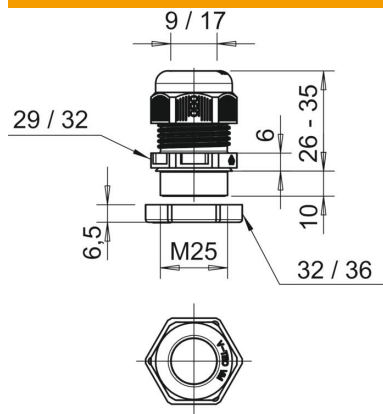

Tehnisko datu lapa

Kabeļu skrūvsavienojums, metriska vītne, komplekts ar pretuzgriezni, gaiši pelēks
Preces numurs: 2022768

Kabeļu skrūvsavienojums ar metrisko savienojuma vītņi ar kupoluzgriežņa konstrukciju, kabeļu nozarkārbām, korpusiem, sadalītāju skapjiem privātā un ražošanas jomā. Ar kabeļa ievades fiksatoru un integrētu blīvēšanas mēlīti, sertificētu atbilstoši DIN EN 62444. Aizsardzības klase IP68. Izmantojams no -20°C līdz +65°C. Ieskaitot kontaktuzgriezni.

PA Poliamīds

Pamatdati

Preces numurs	2022768
Tips	V-TEC VM25+ LGR
Apzīmējums 1	Kabeļu ievads
Apzīmējums 2	ar uzgriezni
Ražotājs	OBO
Izmērs	M25
Krāsa	gaiši pelēks; RAL 7035
Materiāls	Poliamīds
Mazākā VK vienība	25
Daudzuma mērvienība	Gabals
Svars	1,71 kg
Svara vienība	kg/100 gab.

Tehnisko datu lapa

Kabeļu skrūvsavienojums, metriska vītne, komplekts ar pretuzgriezni, gaiši pelēks

Preces numurs: 2022768

Izmēri

Izmērs E1 (mm)	32 mm
Izmērs E2	36 mm
Izmērs L, maks.	35 mm
Izmērs L, min.	26 mm
Izmērs L1	10 mm
Izmērs L2	6 mm
Izmērs L3	6,5 mm

Tehniskie dati

Blīvējuma veids	Blīvgredzens
Izpildījums	taisns
Aizsardzība pret lieci	nē
Blīvējuma virsma D maks.	17 mm
Blīvējuma virsma D min.	9 mm
aizsargāta pret eksploziju	nē
Plakanvada skrūvsavienojums	nē
ugunsizturīgs	atb. VDE 0471/DIN 695, daļa 2-1, pārbaudes temperatūra 650°C
sprādzienbīstamai zonai	bez
sprādzienbīstamai zonai, gāze	bez
sprādzienbīstamai zonai, putekļi	bez
Vītne	M25 x 1,5
Vītnes veids	metriskas
Vītnes garums	10 mm
Vītnes iekšējais izmērs	25
Vītnes kāpe	1,5 mm
Stiegrots ar stikla šķiedru	nē
Nesatur halogēnus	jā
Nestabils griezes moments	5 Nm
Daudzvietīgs blīvēšanas ieliktnis	nē
Ar pretuzgriezni	nē
Triecienizturīgs	nē
Atslēgas platums 1	29 mm
Atslēgas platums 2	32 mm
Aizsardzības veids	IP68
Dalāms skrūvsavienojums	nē
Izmantošanas temperatūras diapazons maks.	65 °C
Izmantošanas temperatūras diapazons min.	-20 °C
Iespēja atbrīvot no sprieguma	jā